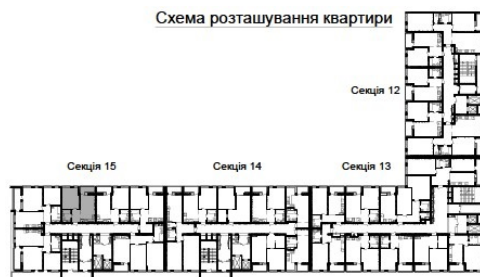

ЗАГАЛЬНА ПЛОЩА

36.92м²

ВАРТІСТЬ М²

64 500 грн

ВАРТІСТЬ КВАРТИРИ

2 381 340 грн

ЦІНА ДІЄ ДО

30.06.2026*

ВАРТІСТЬ КВАРТИРИ

2 381 340 грн*

РОЗМІЩЕННЯ КВАРТИРИ НА ПОВЕРСІ