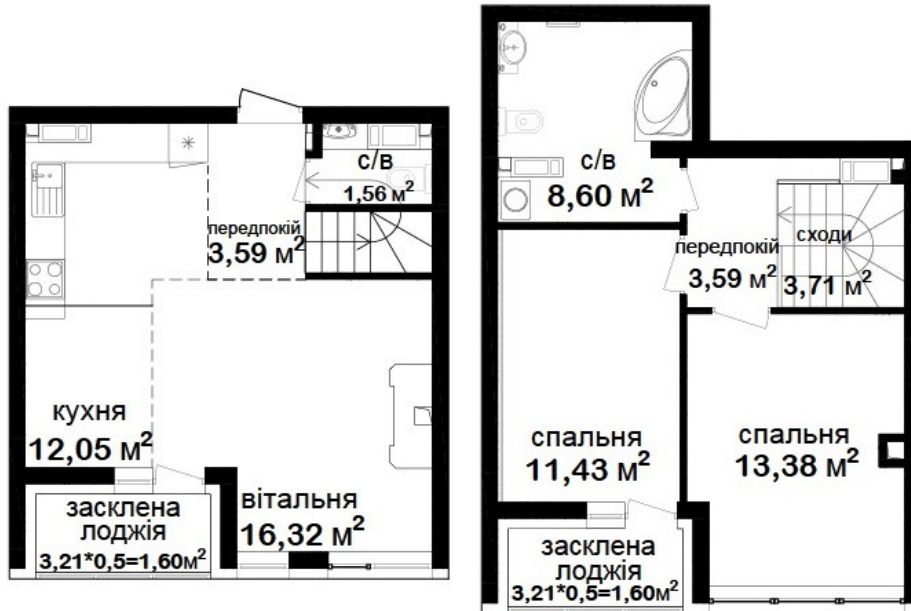

## КВАРТИРА

**№1345**

БУДИНОК

**1**

СЕКЦІЯ

**14**

ПОВЕРХ

**15**

ЗАГАЛЬНА ПЛОЩА

**77.43 м²**

ВАРТІСТЬ М²

**65 000 грн**

ВАРТІСТЬ КВАРТИРИ

**5 032 950 грн**

ЦІНА ДІЄ ДО

**30.06.2026\***