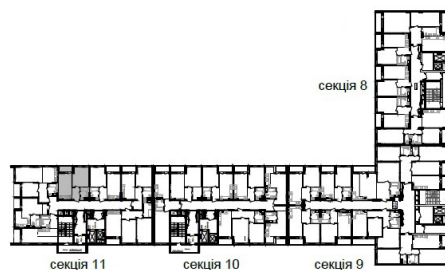

ЗАГАЛЬНА ПЛОЩА

36.96 м²

ВАРТІСТЬ М²

64 500 грн

ВАРТІСТЬ КВАРТИРИ

2 383 920 грн

ЦІНА ДІЄ ДО

30.06.2026*

ВАРТІСТЬ КВАРТИРИ

2 383 920 грн*

РОЗМІЩЕННЯ КВАРТИРИ НА ПОВЕРСІ