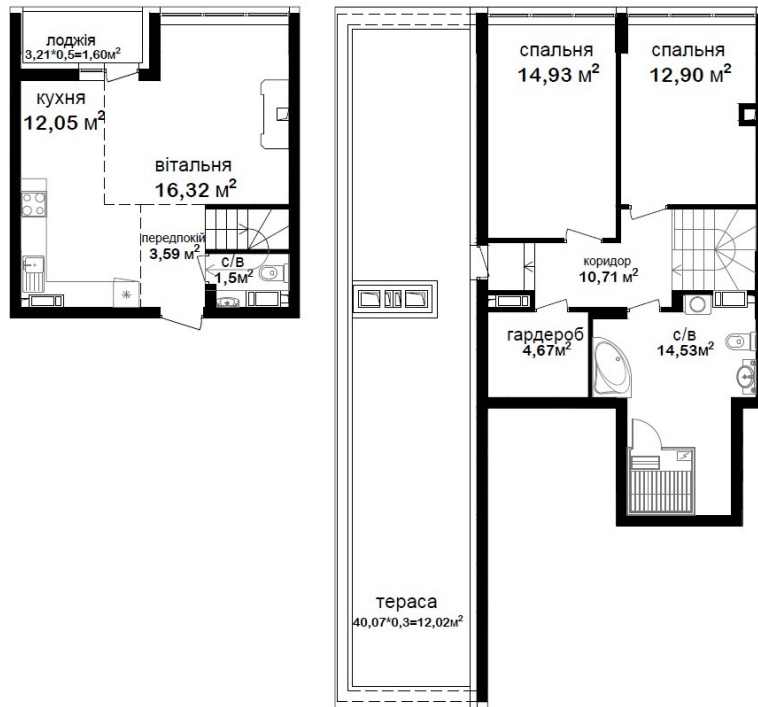

3 - КИМНАТНА

КВАРТИРА

№945

БУДИНОК

1

СЕКЦІЯ

10

ПОВЕРХ

15

ЗАГАЛЬНА ПЛОЩА

104.82 м²

ВАРТІСТЬ М²

67 000 грн

ВАРТІСТЬ КВАРТИРИ

7 022 940 грн

**ЦІНА ДІЄ ДО
30.06.2026***