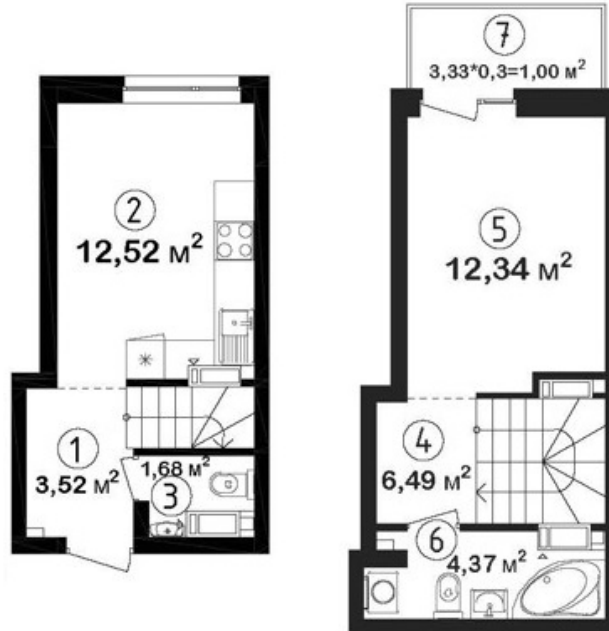

1 - КИМНАТНА

КВАРТИРА

№186

1-рівень дворівневих квартир 2-рівень дворівневих квартир

БУДИНОК

7

СЕКЦІЯ

1

ПОВЕРХ

16

ЗАГАЛЬНА ПЛОЩА
41.92 м²

ВАРТІСТЬ М²
61 000 грн

ВАРТІСТЬ КВАРТИРИ
2 557 120 грн

ЗНИЖКА 2%

ЦІНА ДІЄ ДО
30.06.2026*

ВАРТІСТЬ КВАРТИРИ ЗІ ЗНИЖКОЮ
2 505 978 грн

ВАРТІСТЬ М² ЗІ ЗНИЖКОЮ
59 780 грн

ЕКОНОМІЯ
51 142 ГРН

РОЗМІЩЕННЯ КВАРТИРИ НА ПОВЕРСІ

1-рівень дворівневих квартир

Секція 1

2-рівень дворівневих квартир

Секція 1

*Ціна вказана при 100% оплаті. Зазначені ціни носять ознайомчий характер і не є публічною офертою. За більш детальною інформацією про вартість звертайтеся до відділу продажів за тел. (044) 334-45-45 або за адресою м.Київ, вул. Метрологічна, 19а.