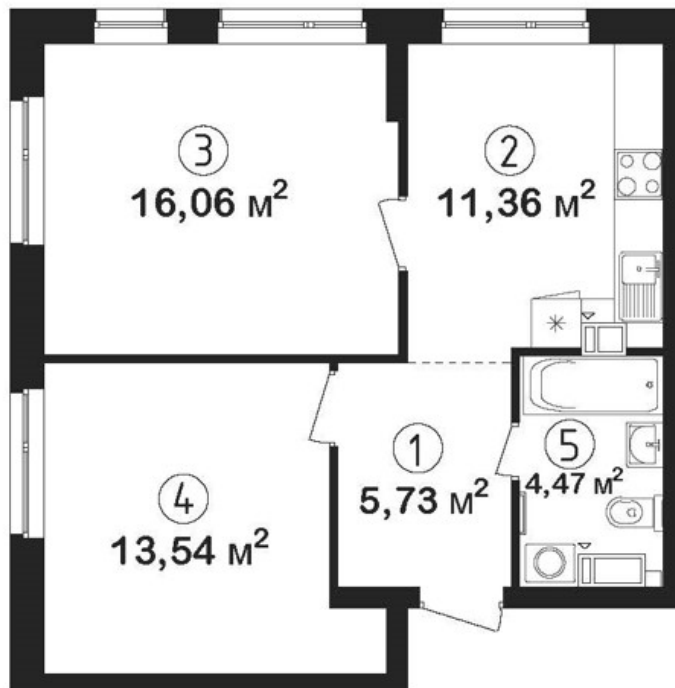

## КВАРТИРА

№169

БУДИНОК

7

СЕКЦІЯ

1

ПОВЕРХ

15

ЗАГАЛЬНА ПЛОЩА

51.16 м<sup>2</sup>

ВАРТІСТЬ М<sup>2</sup>

61 500 грн

ВАРТІСТЬ КВАРТИРИ

3 146 340 грн

ЦІНА ДІЄ ДО

30.06.2026\*