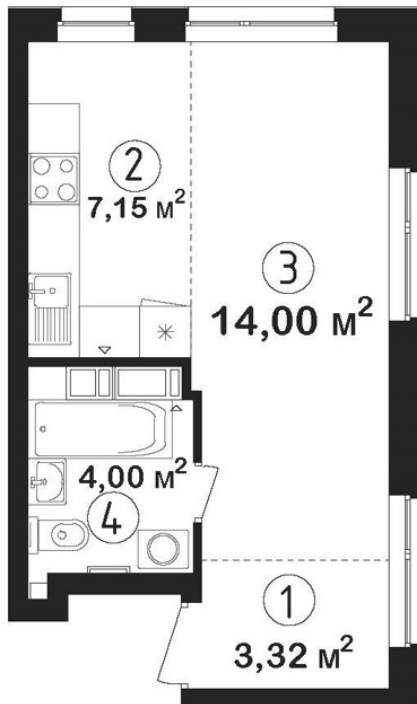

1 - КИМНАТНА

КВАРТИРА

№162

БУДИНОК

7

СЕКЦІЯ

1

ПОВЕРХ

14

ЗАГАЛЬНА ПЛОЩА

28.47 м²

ВАРТІСТЬ М²

61 000 грн

ВАРТІСТЬ КВАРТИРИ

1 736 670 грн

ЦІНА ДІЄ ДО