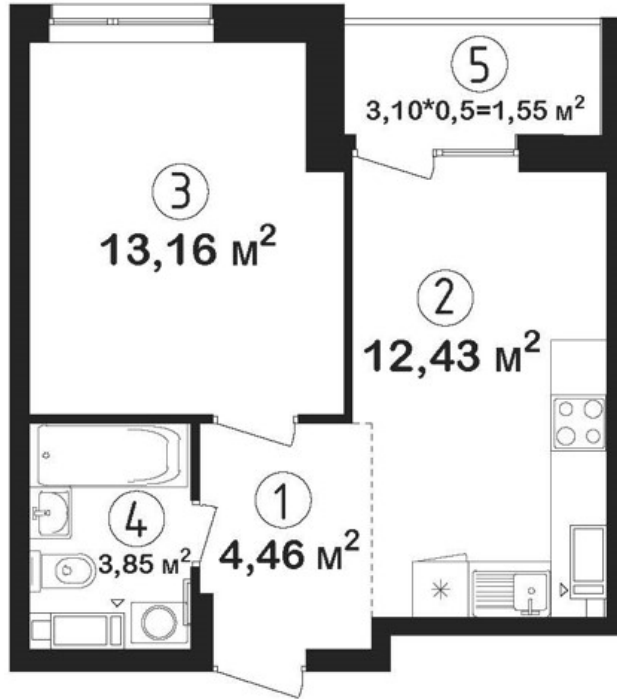

1 - КИМНАТНА

КВАРТИРА

№132

БУДИНОК

7

СЕКЦІЯ

1

ПОВЕРХ

12

ЗАГАЛЬНА ПЛОЩА
35.45 м²

ВАРТІСТЬ М²
61 500 грн

ВАРТІСТЬ КВАРТИРИ
2 180 175 грн

ЗНИЖКА 1%

ЦІНА ДІЄ ДО
30.06.2026*

ВАРТІСТЬ КВАРТИРИ ЗІ ЗНИЖКОЮ
2 158 373 грн

ВАРТІСТЬ М² ЗІ ЗНИЖКОЮ
60 885 грн