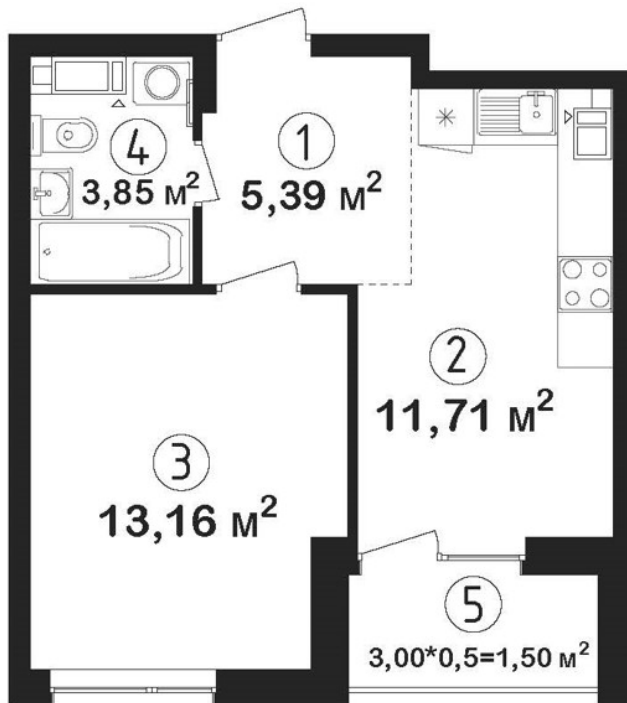

1 - КИМНАТНА

КВАРТИРА

№110

БУДИНОК

7

СЕКЦІЯ

1

ПОВЕРХ

11

ЗАГАЛЬНА ПЛОЩА
35.61 м²

ВАРТІСТЬ М²
61 500 грн

ВАРТІСТЬ КВАРТИРИ
2 190 015 грн

ЗНИЖКА 1%
ЦІНА ДІЄ ДО
30.06.2026*

ВАРТІСТЬ КВАРТИРИ ЗІ ЗНИЖКОЮ
2 168 115 грн

ВАРТІСТЬ М² ЗІ ЗНИЖКОЮ
60 885 грн

ЕКОНОМІЯ
21 900 ГРН