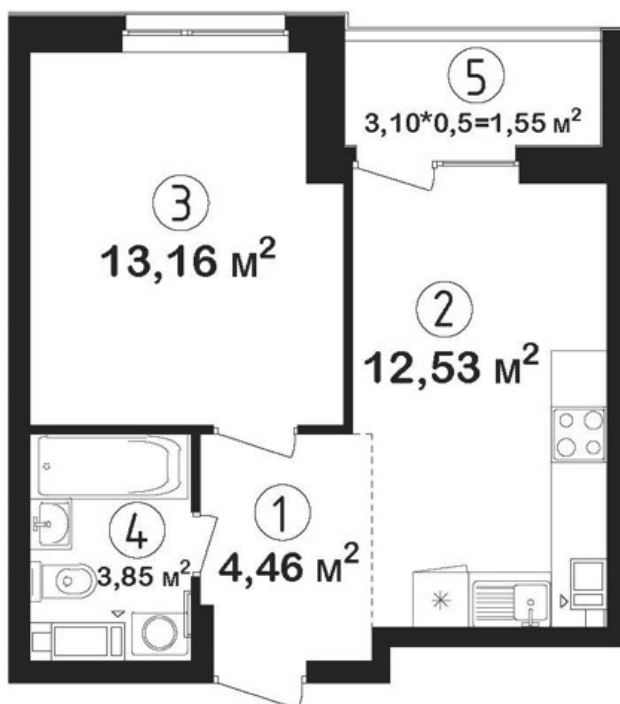

## КВАРТИРА

**№90**

БУДИНОК

**7**

СЕКЦІЯ

**1**

ПОВЕРХ

**9**

ЗАГАЛЬНА ПЛОЩА  
**35.55 м²**

ВАРТІСТЬ М²  
**61 500 грн**

ВАРТІСТЬ КВАРТИРИ  
**2 186 325 грн**

**ЗНИЖКА 1%**  
ЦІНА ДІЄ ДО  
30.06.2026\*

ВАРТІСТЬ КВАРТИРИ ЗІ ЗНИЖКОЮ  
**2 164 462 грн**

ВАРТІСТЬ М² ЗІ ЗНИЖКОЮ  
**60 885 грн**