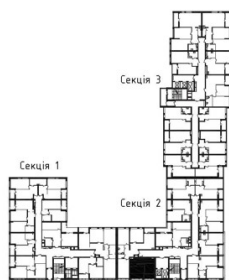

*Ціна вказана при 100% оплаті. Зазначені ціни носять ознайомчий характер і не є публічною офертою. За більш детальною інформацією про вартість звертайтеся до відділу продажів за тел. (044) 334-45-45 або за адресою м.Київ, вул. Метрологічна, 19а.