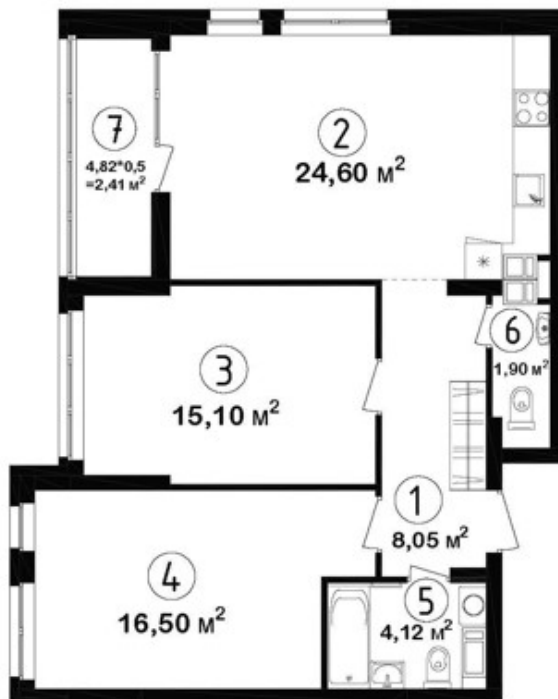

2 - КИМНАТНА

КВАРТИРА

№246

БУДИНОК

2

СЕКЦІЯ

3

ПОВЕРХ

2

ЗАГАЛЬНА ПЛОЩА
72.68м²

ВАРТІСТЬ М²
62 000 грн

ВАРТІСТЬ КВАРТИРИ
4 506 160 грн

ЦІНА ДІЄ ДО
30.06.2026*

ВАРТІСТЬ КВАРТИРИ

4 506 160 грн*

РОЗМІЩЕННЯ КВАРТИРИ НА ПОВЕРСІ