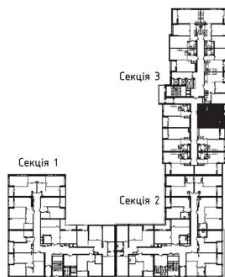

1 - КИМНАТНА

КВАРТИРА

№250

БУДИНОК

2

СЕКЦІЯ

3

ПОВЕРХ

2

ЗАГАЛЬНА ПЛОЩА
43.14 м²

ВАРТІСТЬ М²
62 000 грн

ВАРТІСТЬ КВАРТИРИ
2 674 680 грн

ЦІНА ДІЄ ДО
30.06.2026*

ВАРТІСТЬ КВАРТИРИ

2 674 680 грн*

РОЗМІЩЕННЯ КВАРТИРИ НА ПОВЕРСІ