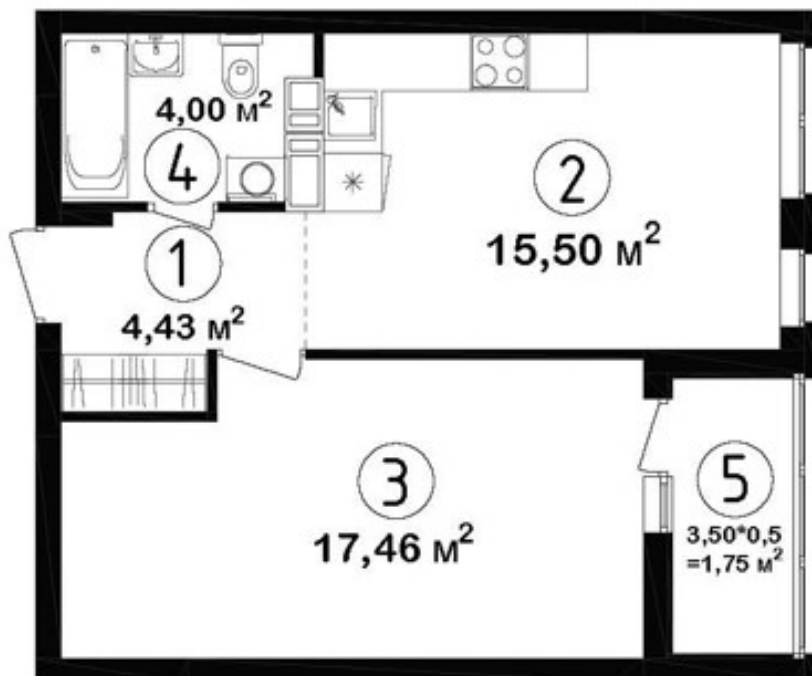

1 - КИМНАТНА

КВАРТИРА

№250

БУДИНОК

2

СЕКЦІЯ

3

ПОВЕРХ

2

ЗАГАЛЬНА ПЛОЩА
43.14 м²

ВАРТІСТЬ М²
62 000 грн

ВАРТІСТЬ КВАРТИРИ
2 674 680 грн

ЦІНА ДІЄ ДО
30.06.2026*

ВАРТІСТЬ КВАРТИРИ

2 674 680 грн*

РОЗМІЩЕННЯ КВАРТИРИ НА ПОВЕРСІ