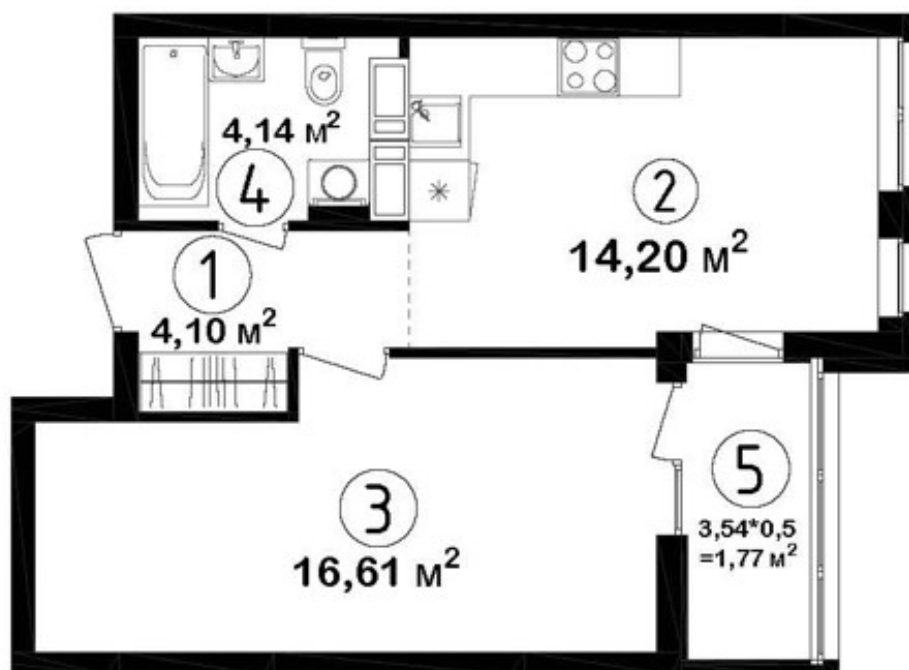

1 - КИМНАТНА

КВАРТИРА

№362

БУДИНОК

2

СЕКЦІЯ

3

ПОВЕРХ

12

ЗАГАЛЬНА ПЛОЩА
40.82 м²

ВАРТІСТЬ М²
62 000 грн

ВАРТІСТЬ КВАРТИРИ
2 530 840 грн

ЦІНА ДІЄ ДО
30.06.2026*

ВАРТІСТЬ КВАРТИРИ

2 530 840 грн*

РОЗМІЩЕННЯ КВАРТИРИ НА ПОВЕРСІ