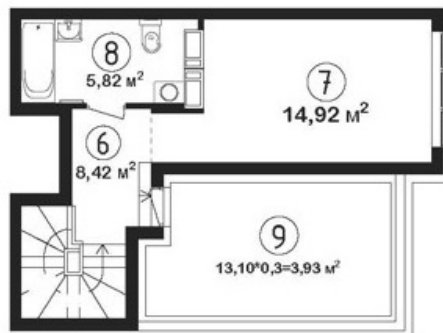

2 - КИМНАТНА

КВАРТИРА

№395

БУДИНОК

2

СЕКЦІЯ

3

ПОВЕРХ

15

1-рівень дворівневих квартир

2-рівень дворівневих квартир

ЗАГАЛЬНА ПЛОЩА
71.43 м²

ВАРТІСТЬ М²
65 000 грн

ВАРТІСТЬ КВАРТИРИ
4 642 950 грн

ЦІНА ДІЄ ДО
30.06.2026*

ВАРТІСТЬ КВАРТИРИ