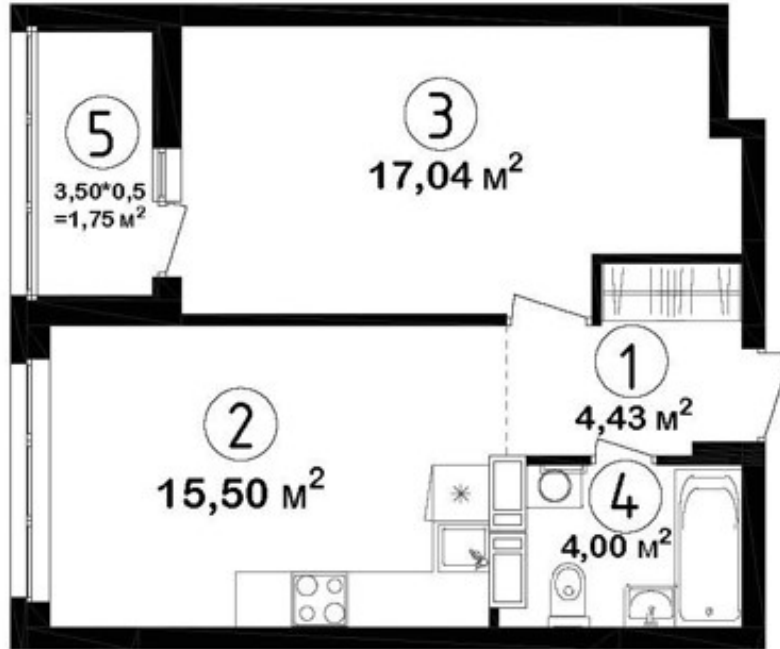

1 - КИМНАТНА

КВАРТИРА

№406

БУДИНОК

2

СЕКЦІЯ

3

ПОВЕРХ

16

ЗАГАЛЬНА ПЛОЩА
42.72 м²

ВАРТІСТЬ М²
62 000 грн

ВАРТІСТЬ КВАРТИРИ
2 648 640 грн

ЦІНА ДІЄ ДО
31.05.2026*

ВАРТІСТЬ КВАРТИРИ

2 648 640 грн*

РОЗМІЩЕННЯ КВАРТИРИ НА ПОВЕРСІ