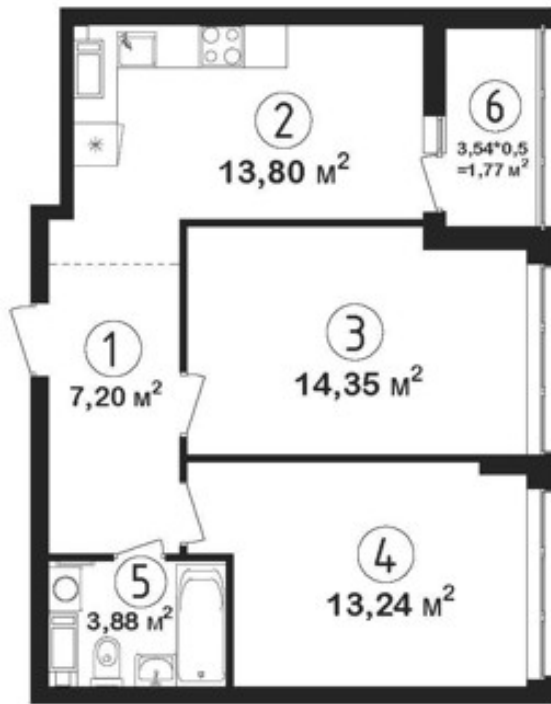

2 - КИМНАТНА

КВАРТИРА

№231

БУДИНОК

2

СЕКЦІЯ

2

ПОВЕРХ

15

ЗАГАЛЬНА ПЛОЩА

54.24 м²

ВАРТІСТЬ М²

63 000 грн

ВАРТІСТЬ КВАРТИРИ

3 417 120 грн

ЦІНА ДІЄ ДО