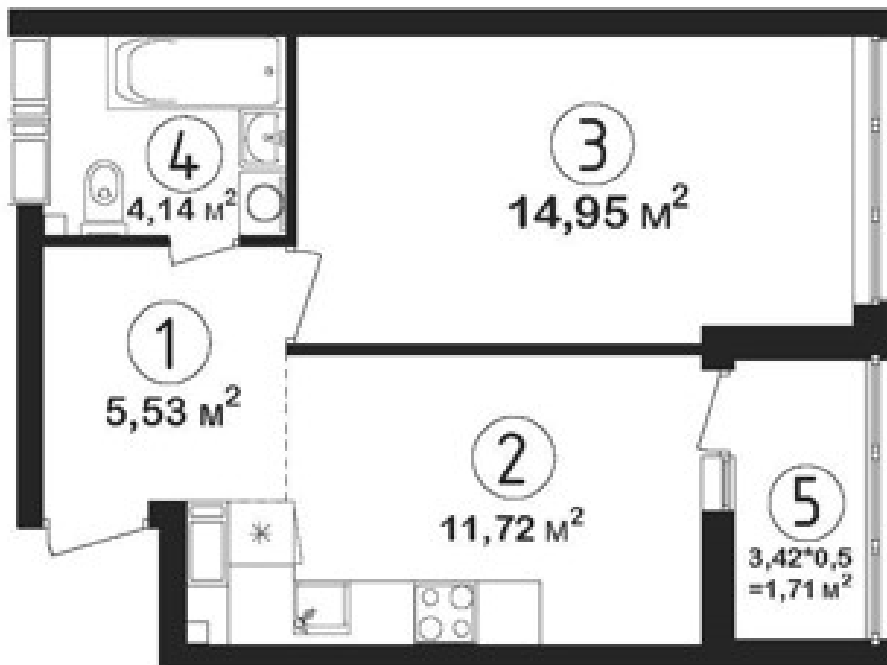

1 - КИМНАТНА

КВАРТИРА

№230

БУДИНОК

2

СЕКЦІЯ

2

ПОВЕРХ

15

ЗАГАЛЬНА ПЛОЩА

38.05 м²

ВАРТІСТЬ М²

62 500 грн

ВАРТІСТЬ КВАРТИРИ

2 378 125 грн

ЦІНА ДІЄ ДО