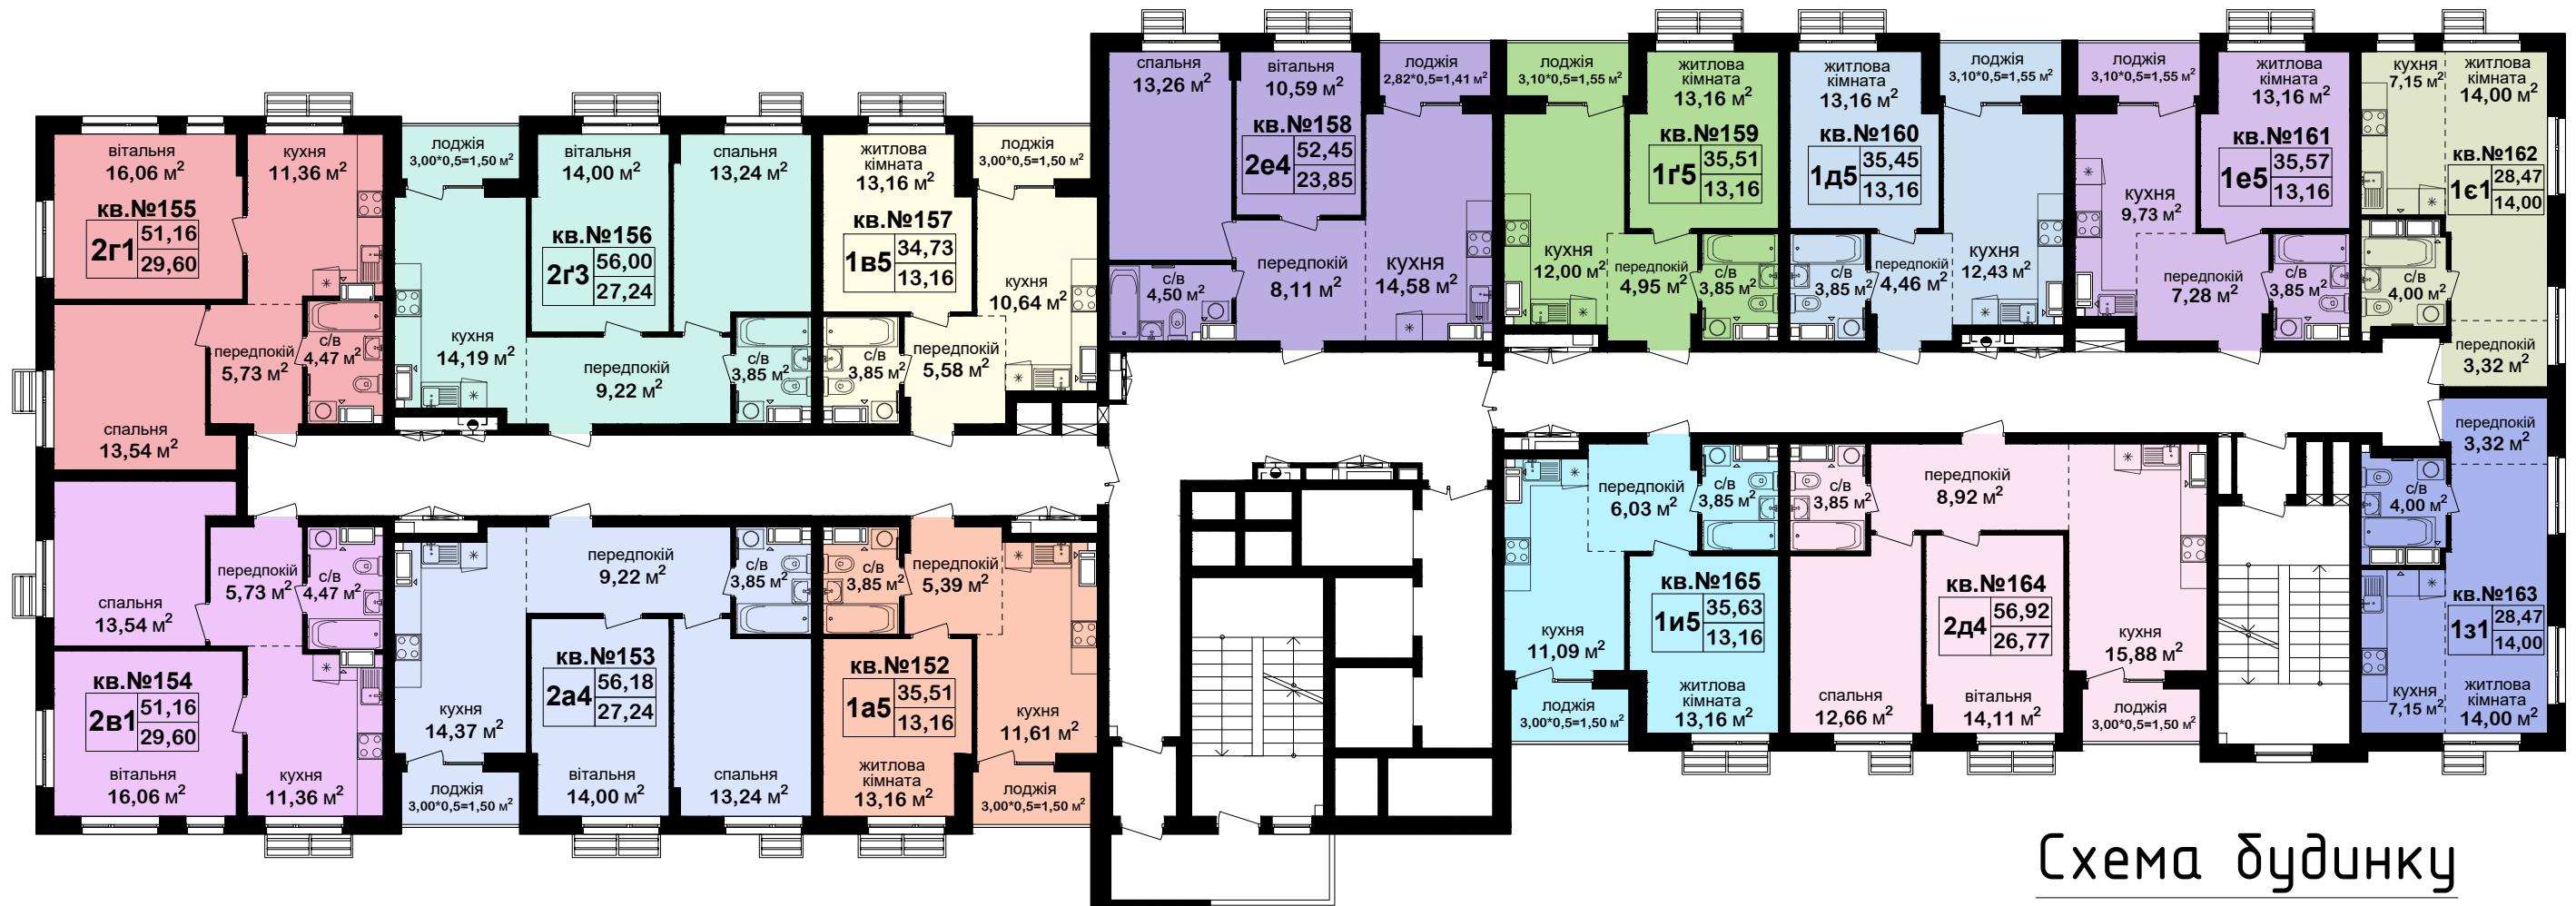

План 14-го поверху

Будинок №7
Секція №1

Схема будинку

Примітки:
1) Вікна до підлоги

Багатопверховий житловий будинок №7 з вбудовано-прибудованими приміщеннями громадського призначення з об'єктами торгово-розважальної та ринкової інфраструктури на вул. Академіка Заболотного, 152 у Голосіївському районі м. Києва