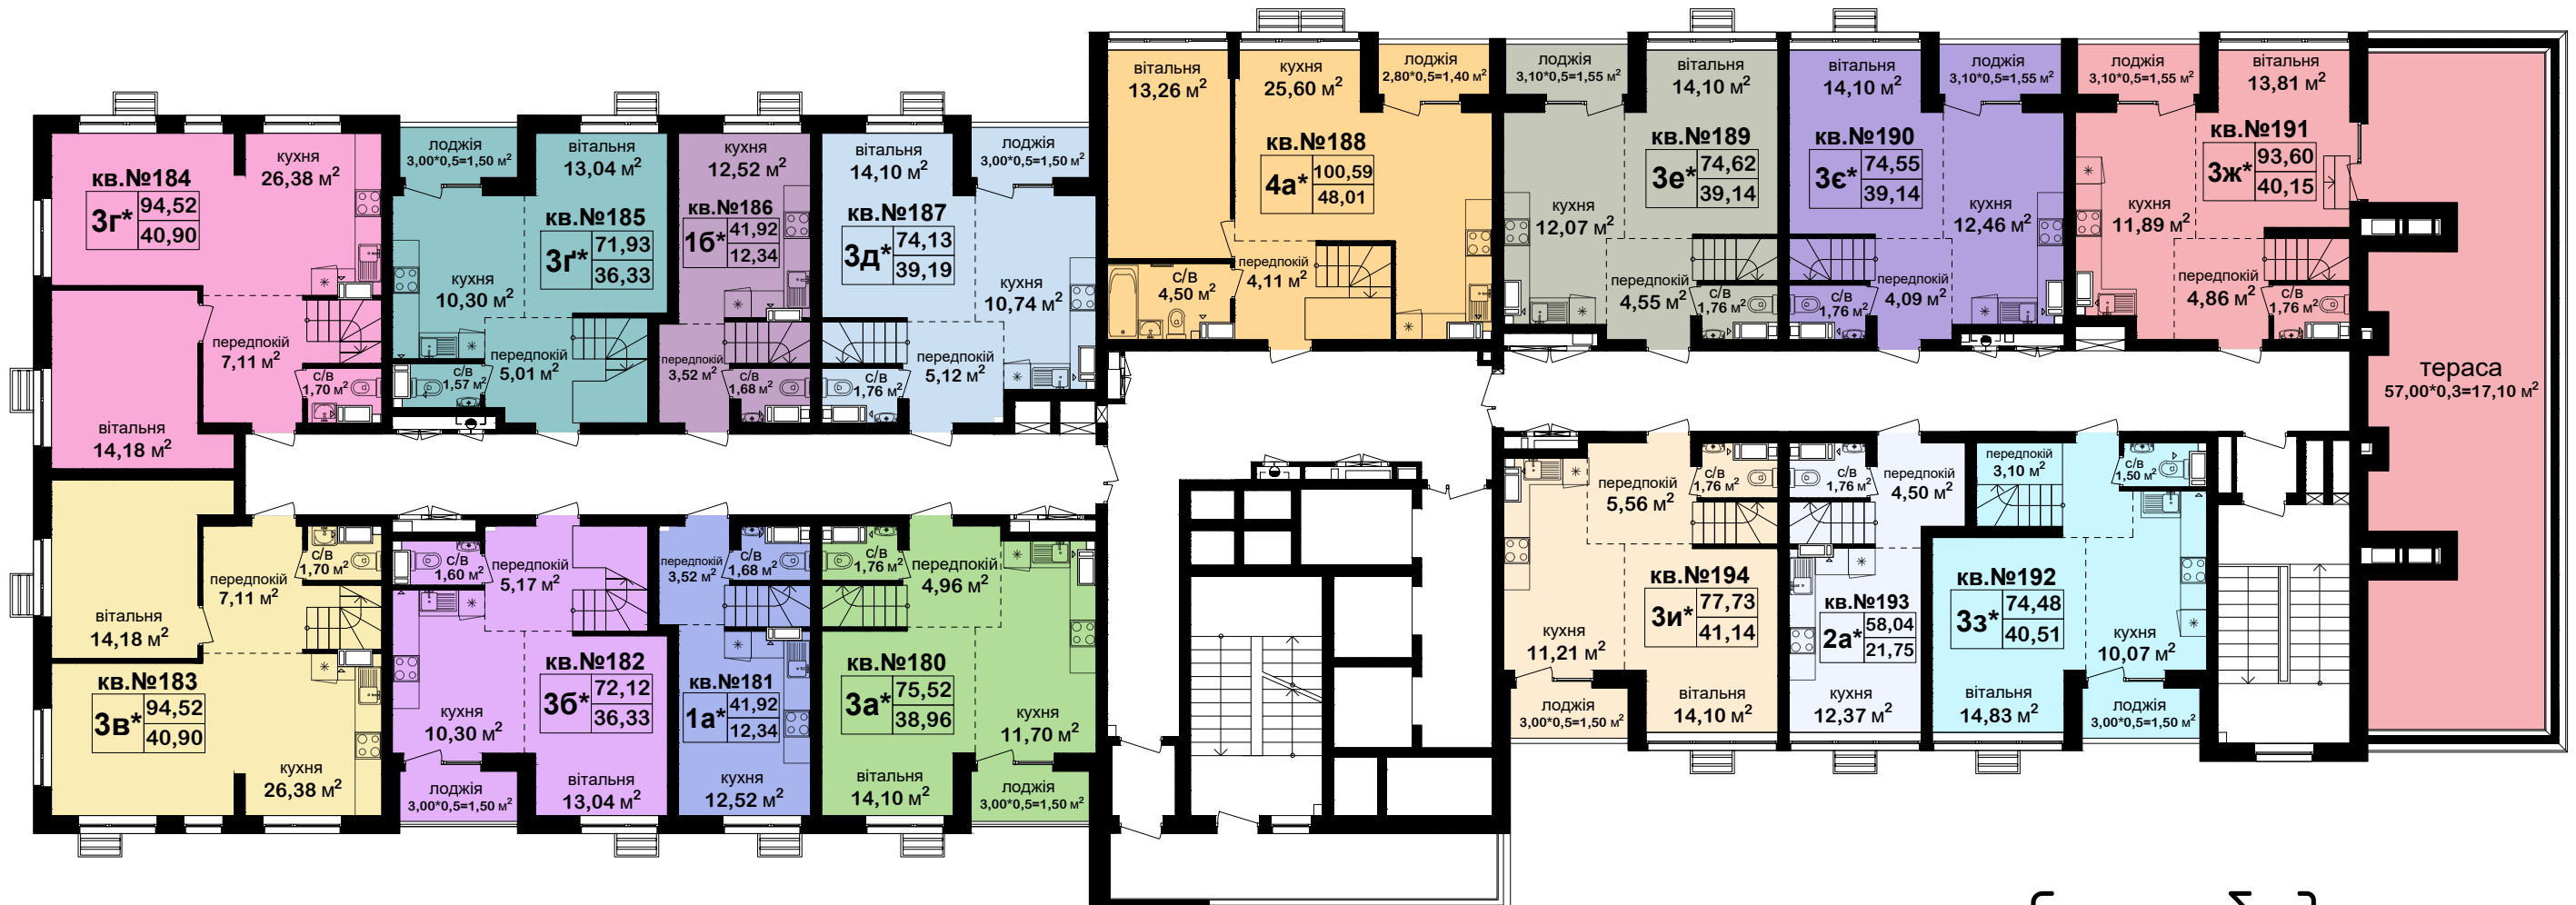

План 16-го поверху

Будинок №7
Секція №1

Перший рівень дворівневих квартир

Схема будинку

- 1-кімнатні дворівневі квартири

- 2-кімнатні дворівневі квартири

- 3-кімнатні дворівневі квартири

- 4-кімнатні дворівневі квартири

Багатопверховий житловий будинок №7 з вбудовано-прибудованими приміщеннями громадського призначення з об'єктами торгово-розважальної та ринкової інфраструктури на вул. Академіка Заболотного, 152 у Голосіївському районі м. Києва

Будинок №7
Секція №1

Схема будинку

- 1-кімнатні дворівневі квартири
- 2-кімнатні дворівневі квартири
- 3-кімнатні дворівневі квартири
- 4-кімнатні дворівневі квартири

Примітки:
1) Вікна до підлогу

Багатопверховий житловий будинок №7 з вбудовано-прибудованими приміщеннями громадського призначення з об'єктами торгово-розважальної та ринкової інфраструктури на вул. Академіка Заболотного, 152 у Голосіївському районі м. Києва