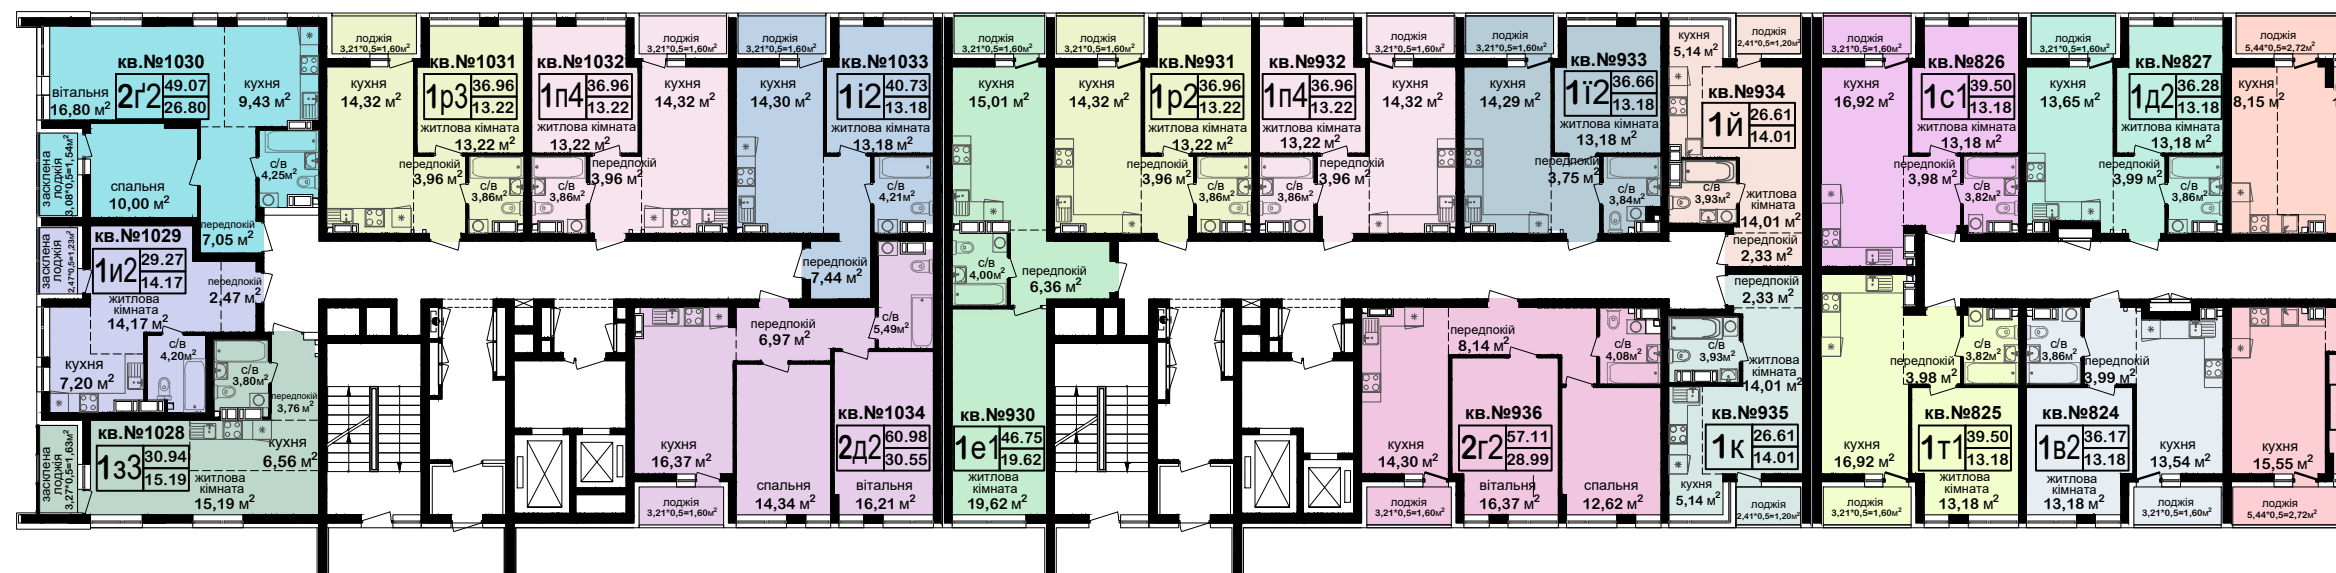

# План 13-го поверху

Схема блокування будинку

- 1-кімнатні квартири
- 2-кімнатні квартири
- 3-кімнатні квартири

секція 8

секція 11

секція 10

секція 9

Багатоповерховий житловий будинок №1  
з вбудовано-прибудованими приміщеннями громадського призначення  
з об'єктами торгово-розважальної та ринкової інфраструктури  
на вул. Академіка Заболотного, 152 у Голосіївському р-ні м.Києва