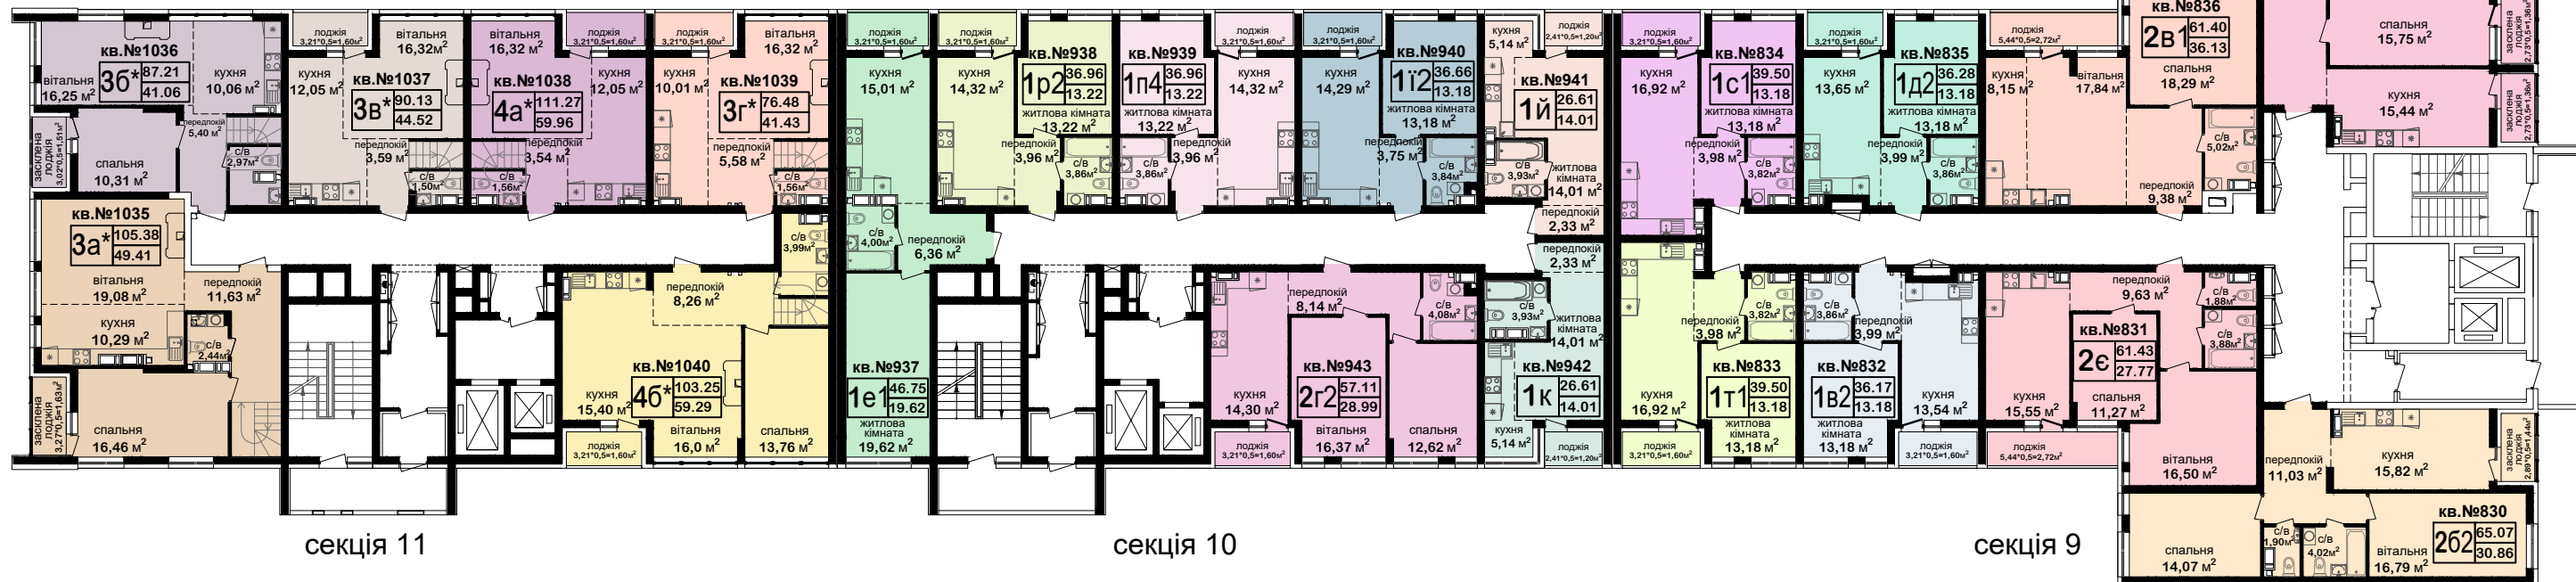

План 14-го поверху

Схема блокування будинку

- 1-кімнатні квартири
- 2-кімнатні квартири
- 3-кімнатні квартири
- 3-кімнатні дворові квартири
- 4-кімнатні дворові квартири

секція 8

Багатоповерховий житловий будинок №1
з вбудовано-прибудованими приміщеннями громадського призначення
з об'єктами торгово-розважальної та ринкової інфраструктури
на вул. Академіка Заболотного, 152 у Голосіївському р-ні м.Києва

План 15-го поверху

Схема блокування будинку

- 1-кімнатні квартири
- 2-кімнатні квартири
- 3-кімнатні квартири
- 1-кімнатні дворівневі квартири
- 3-кімнатні дворівневі квартири

секція 8

Багатоповерховий житловий будинок №1
з вбудовано-прибудованими приміщеннями громадського призначення
з об'єктами торгово-розважальної та ринкової інфраструктури
на вул. Академіка Заболотного, 152 у Голосіївському р-ні м.Києва