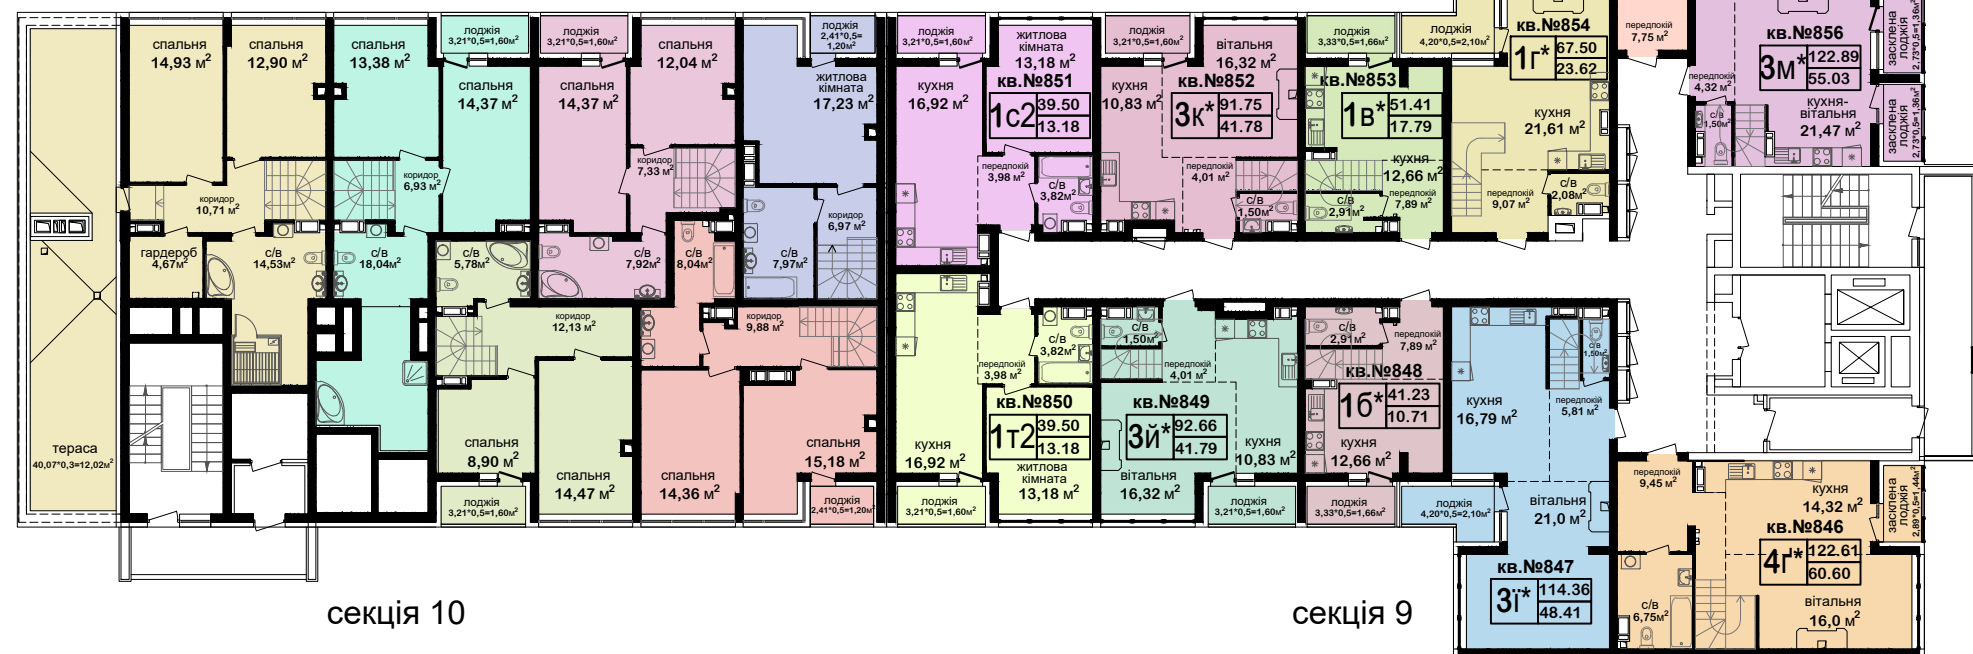

# План 16-го поверху

Схема блокування будинку

- 1-кімнатні квартири

- 1-кімнатні дворівневі квартири

- 3-кімнатні дворівневі квартири

- 4-кімнатні дворівневі квартири

секція 8

секція 10

секція 9

Багатоповерховий житловий будинок №1  
з вбудовано-прибудованими приміщеннями громадського призначення  
з об'єктами торгово-розважальної та ринкової інфраструктури  
на вул. Академіка Заболотного, 152 у Голосіївському р-ні м.Києва