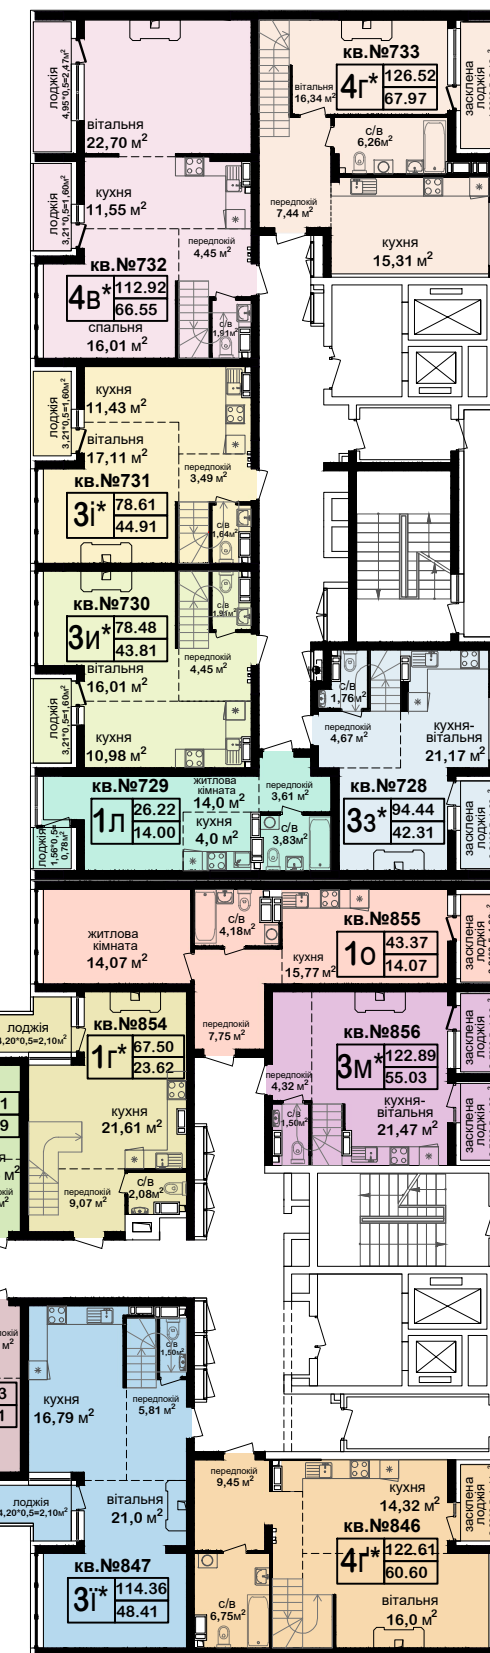

# План 16-го поверху

Схема блокування будинку

- 1-кімнатні квартири

- 1-кімнатні дворівневі квартири

- 3-кімнатні дворівневі квартири

- 4-кімнатні дворівневі квартири

секція 8

секція 10

секція 9

Багатоповерховий житловий будинок №1  
з вбудовано-прибудованими приміщеннями громадського призначення  
з об'єктами торгово-розважальної та ринкової інфраструктури  
на вул. Академіка Заболотного, 152 у Голосіївському р-ні м.Києва