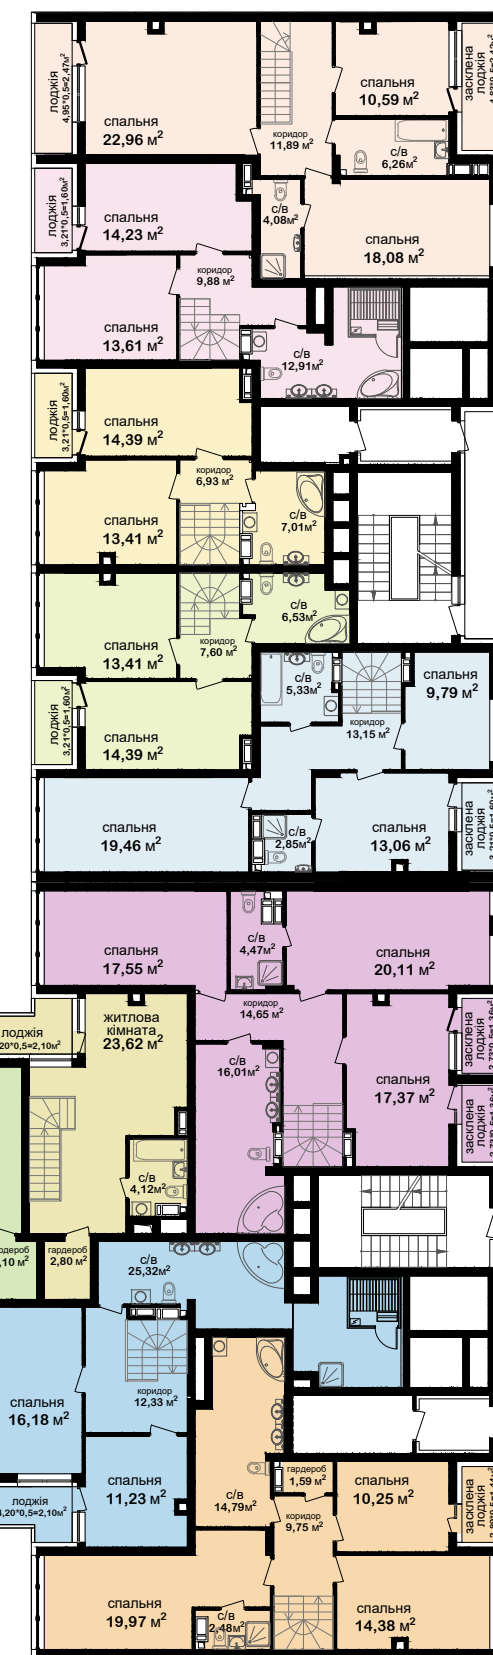

План 16-го поверху

Схема блокування будинку

- 1-кімнатні квартири

- 1-кімнатні дворівневі квартири

- 3-кімнатні дворівневі квартири

- 4-кімнатні дворівневі квартири

секція 8

секція 10

секція 9

Багатоповерховий житловий будинок №1
з вбудовано-прибудованими приміщеннями громадського призначення
з об'єктами торгово-розважальної та ринкової інфраструктури
на вул. Академіка Заболотного, 152 у Голосіївському р-ні м.Києва

Другий рівень дворівневих квартир

Схема блокування будинку

- 1-кімнатні дворівневі квартири
- 3-кімнатні дворівневі квартири
- 4-кімнатні дворівневі квартири

секція 8

секція 9

Багатоповерховий житловий будинок №1
 з вбудовано-прибудованими приміщеннями громадського призначення
 з об'єктами торгово-розважальної та ринкової інфраструктури
 на вул. Академіка Заболотного, 152 у Голосіївському р-ні м.Києва