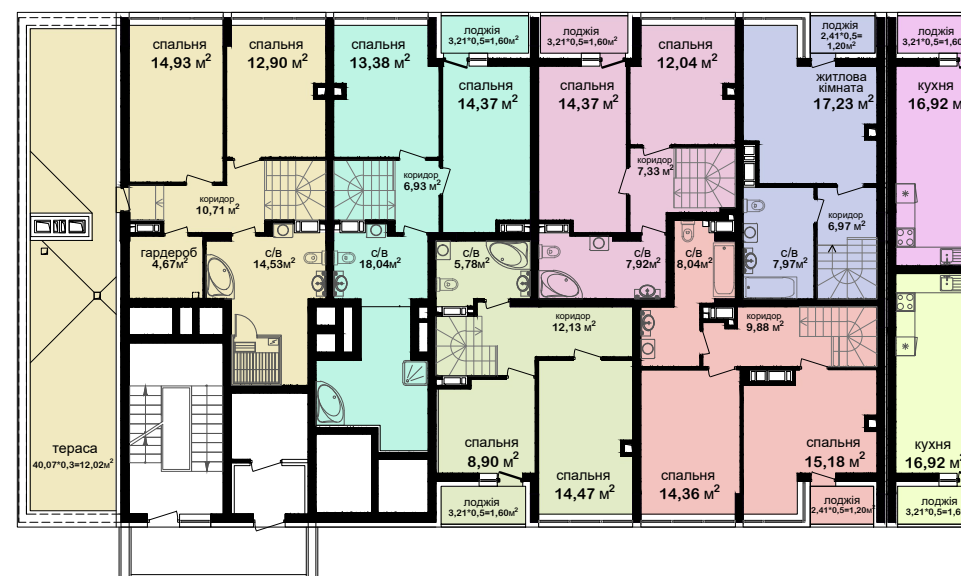

План 16-го поверху

Схема блокування будинку

- 1-кімнатні квартири

- 1-кімнатні дворівневі квартири

- 3-кімнатні дворівневі квартири

- 4-кімнатні дворівневі квартири

секція 8

секція 10

секція 9

Багатоповерховий житловий будинок №1
з вбудовано-прибудованими приміщеннями громадського призначення
з об'єктами торгово-розважальної та ринкової інфраструктури
на вул. Академіка Заболотного, 152 у Голосіївському р-ні м.Києва

Другий рівень дворівневих квартир

Схема блокування будинку

- 1-кімнатні дворівневі квартири
- 3-кімнатні дворівневі квартири
- 4-кімнатні дворівневі квартири

секція 8

секція 9

Багатоповерховий житловий будинок №1
 з вбудовано-прибудованими приміщеннями громадського призначення
 з об'єктами торгово-розважальної та ринкової інфраструктури
 на вул. Академіка Заболотного, 152 у Голосіївському р-ні м.Києва