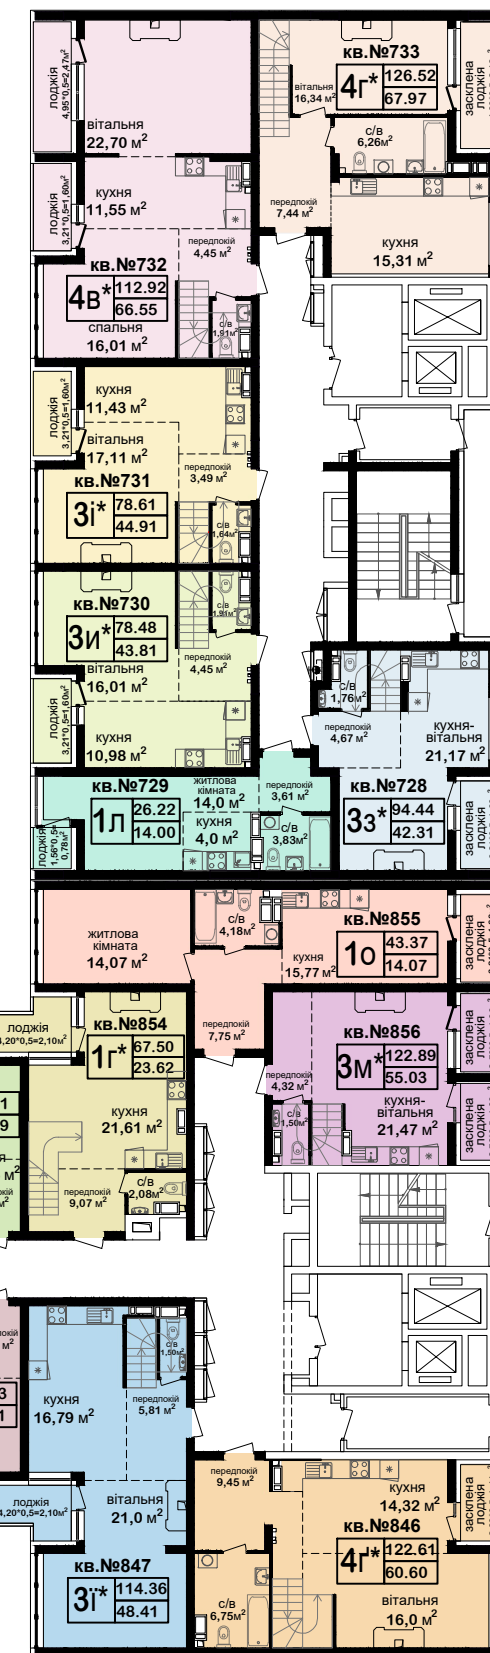

План 16-го поверху

Схема блокування будинку

- 1-кімнатні квартири

- 1-кімнатні дворівневі квартири

- 3-кімнатні дворівневі квартири

- 4-кімнатні дворівневі квартири

секція 8

секція 10

секція 9

Багатоповерховий житловий будинок №1
з вбудовано-прибудованими приміщеннями громадського призначення
з об'єктами торгово-розважальної та ринкової інфраструктури
на вул. Академіка Заболотного, 152 у Голосіївському р-ні м.Києва

Другий рівень дворівневих квартир

Схема блокування будинку

- 1-кімнатні дворівневі квартири
- 3-кімнатні дворівневі квартири
- 4-кімнатні дворівневі квартири

секція 8

секція 9

Багатоповерховий житловий будинок №1
 з вбудовано-прибудованими приміщеннями громадського призначення
 з об'єктами торгово-розважальної та ринкової інфраструктури
 на вул. Академіка Заболотного, 152 у Голосіївському р-ні м.Києва