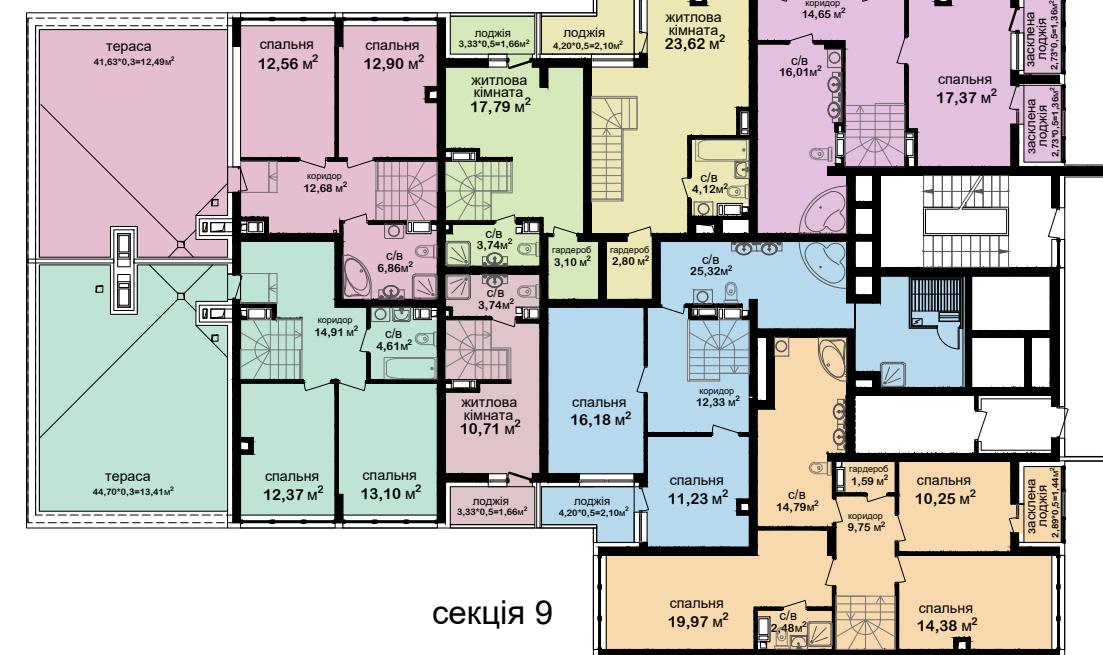

План 16-го поверху

Схема блокування будинку

- 1-кімнатні квартири

- 1-кімнатні дворівневі квартири

- 3-кімнатні дворівневі квартири

- 4-кімнатні дворівневі квартири

секція 8

секція 10

секція 9

Багатоповерховий житловий будинок №1
з вбудовано-прибудованими приміщеннями громадського призначення
з об'єктами торгово-розважальної та ринкової інфраструктури
на вул. Академіка Заболотного, 152 у Голосіївському р-ні м.Києва

Другий рівень дворівневих квартир

Схема блокування будинку

- 1-кімнатні дворівневі квартири
- 3-кімнатні дворівневі квартири
- 4-кімнатні дворівневі квартири

секція 8

секція 9

Багатоповерховий житловий будинок №1
 з вбудовано-прибудованими приміщеннями громадського призначення
 з об'єктами торгово-розважальної та ринкової інфраструктури
 на вул. Академіка Заболотного, 152 у Голосіївському р-ні м.Києва