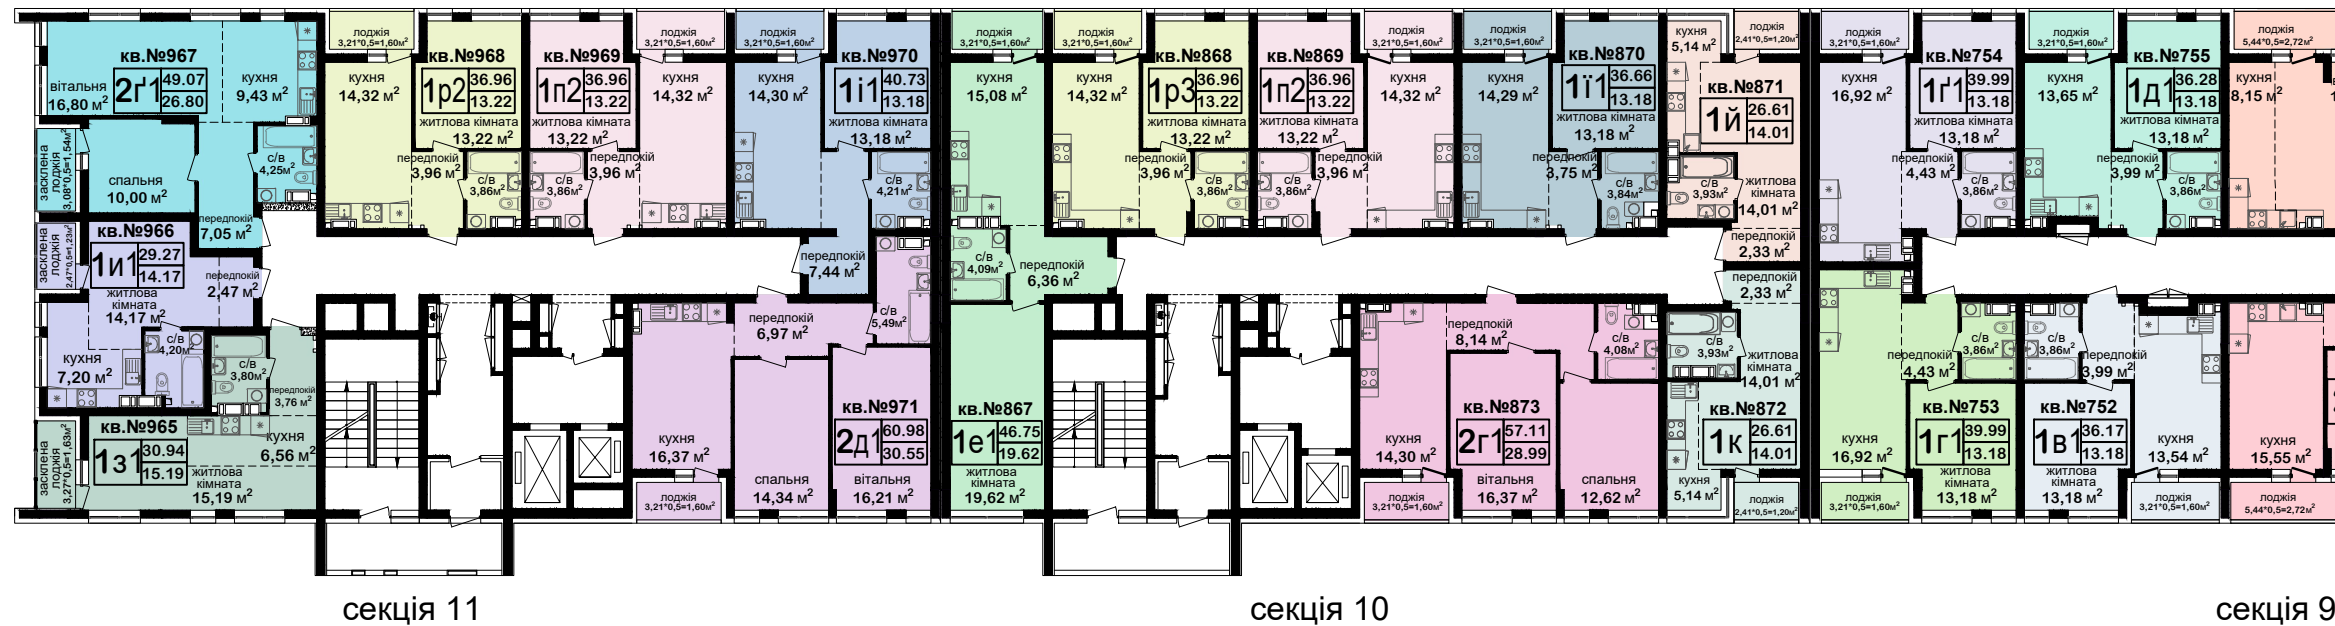

План 4-го поверху

Схема блокування будинку

секція 8

- 1-кімнатні квартири

- 2-кімнатні квартири

- 3-кімнатні квартири

Багатоповерховий житловий будинок №1
з вбудовано-прибудованими приміщеннями громадського призначення
з об'єктами торгово-розважальної та ринкової інфраструктури
на вул. Академіка Заболотного, 152 у Голосіївському р-ні м.Києва