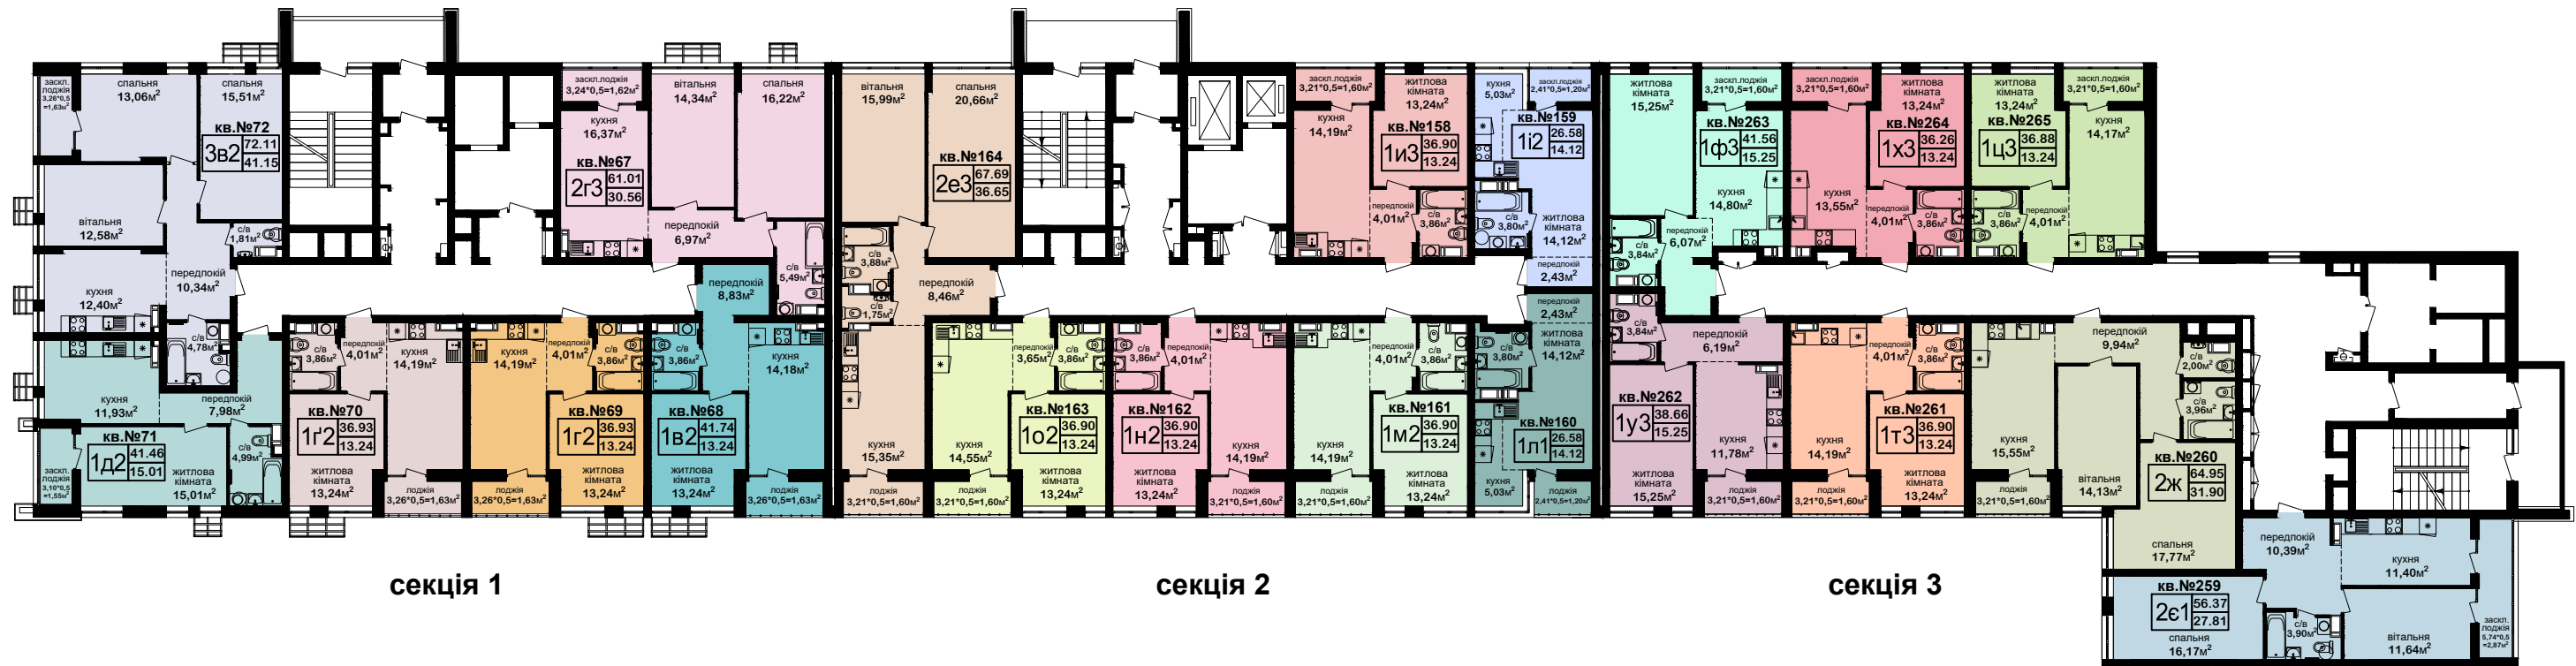

План 13-го поверху

секція 1

секція 2

секція 3

Схема блокування будинку

Корпус А

- 1-кімнатні квартири

- 2-кімнатні квартири

- 3-кімнатні квартири

Багатоповерховий житловий будинок №1
з вбудовано-прибудованими приміщеннями громадського призначення
з об'єктами торгово-розважальної та ринкової інфраструктури
на вул. Академіка Заболотного, 152 у Голосіївському р-ні м.Києва