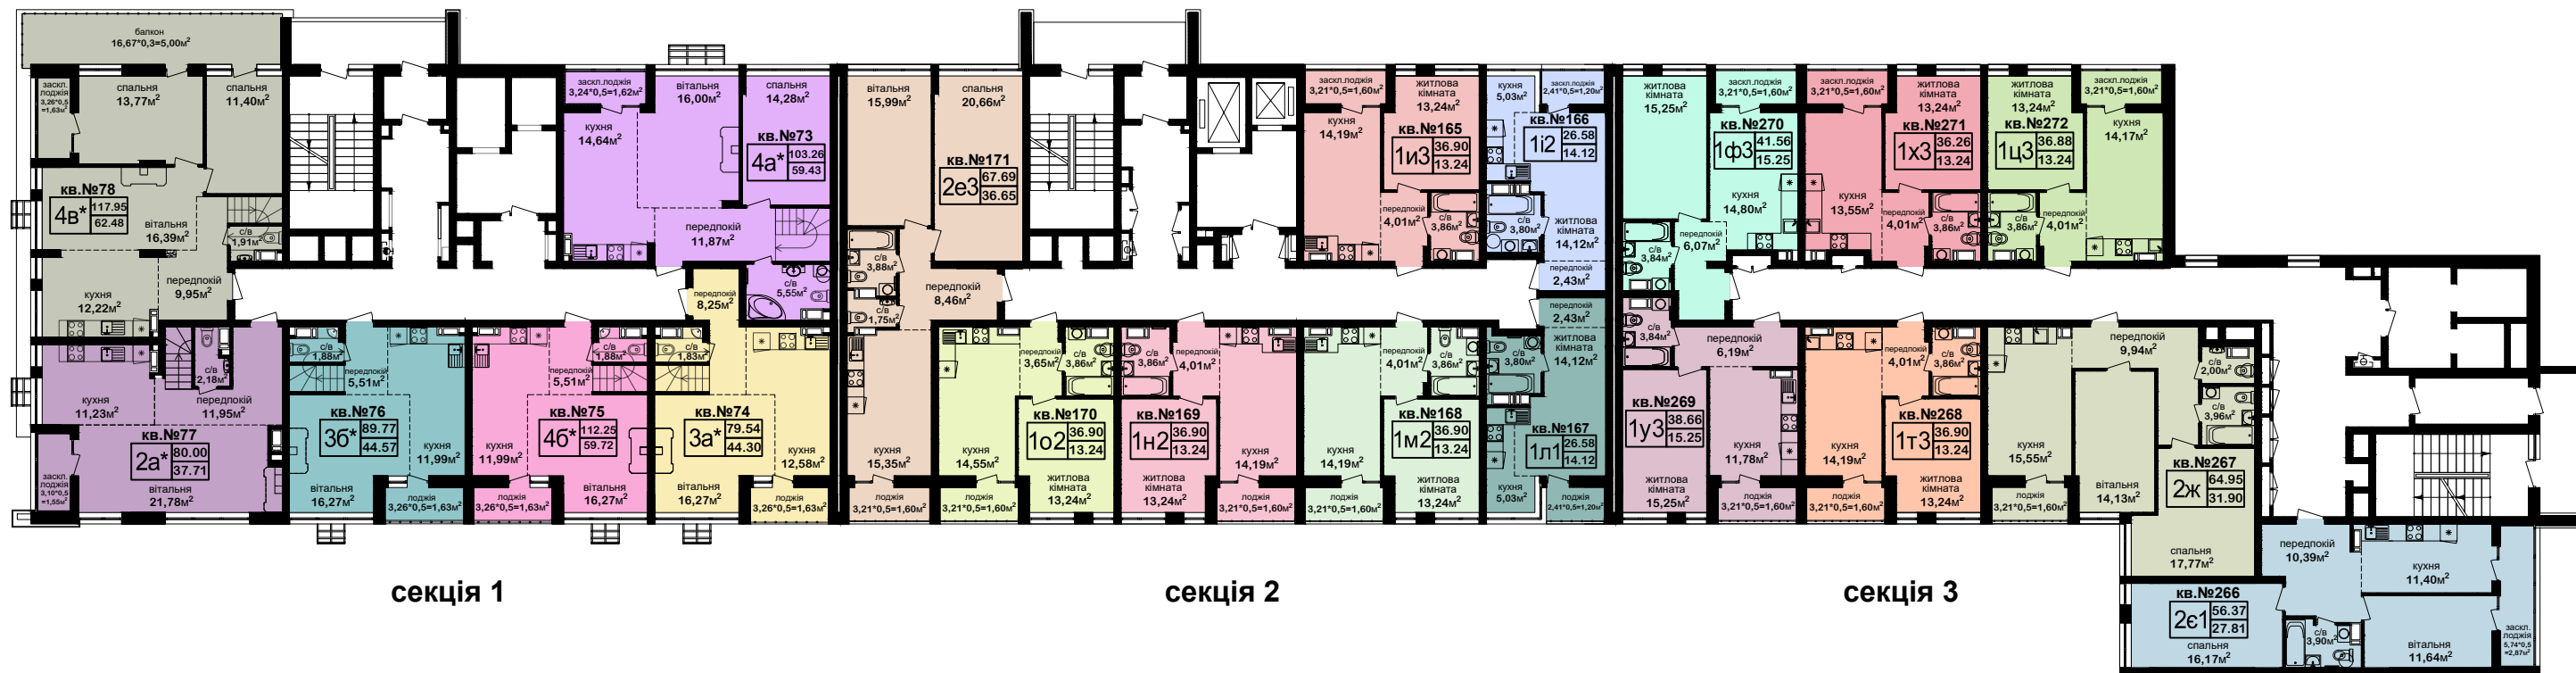

План 14-го поверху

секція 1

секція 2

секція 3

Схема блокування будинку

Корпус А

- 1-кімнатні квартири

- 2-кімнатні квартири

- 2-кімнатні дворівневі квартири

- 3-кімнатні дворівневі квартири

- 4-кімнатні дворівневі квартири

Багатоповерховий житловий будинок №1
з вбудовано-прибудованими приміщеннями громадського призначення
з об'єктами торгово-розважальної та ринкової інфраструктури
на вул. Академіка Заболотного, 152 у Голосіївському р-ні м.Києва