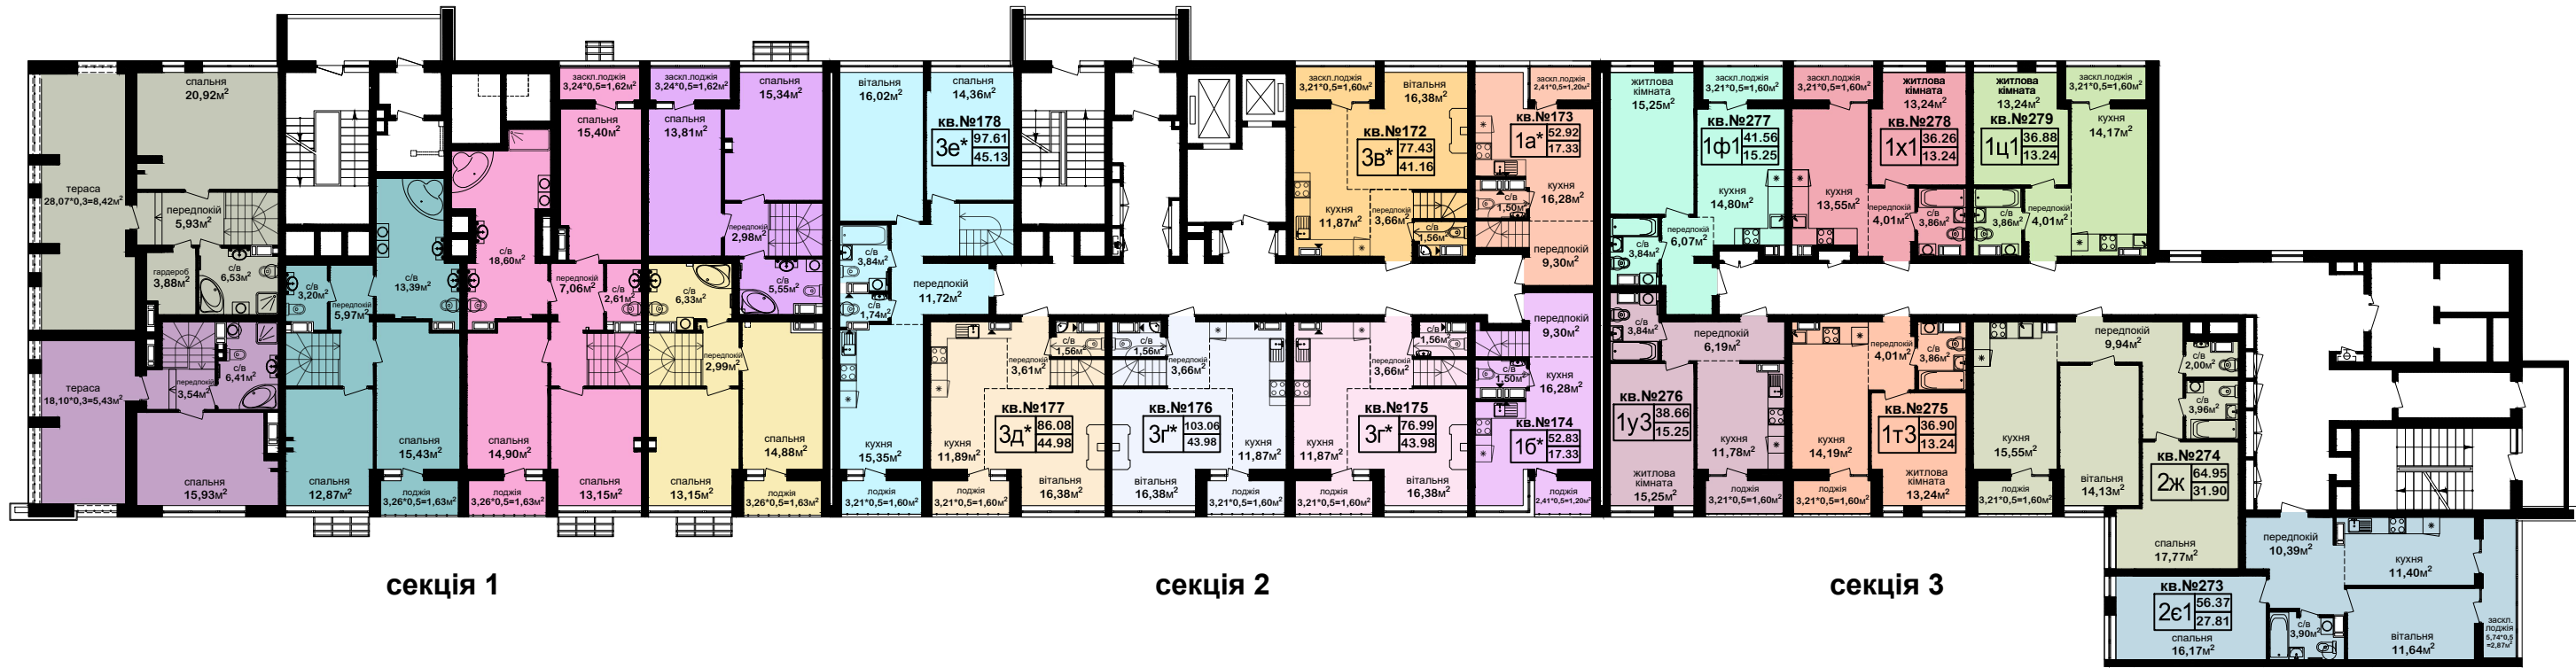

План 15-го поверху

секція 1

секція 2

секція 3

Схема блокування будинку

Корпус А

- 1-кімнатні квартири
- 2-кімнатні квартири
- 1-кімнатні дворівневі квартири
- 2-кімнатні дворівневі квартири
- 3-кімнатні дворівневі квартири
- 4-кімнатні дворівневі квартири

Багатоповерховий житловий будинок №1
з вбудовано-прибудованими приміщеннями громадського призначення
з об'єктами торгово-розважальної та ринкової інфраструктури
на вул. Академіка Заболотного, 152 у Голосіївському р-ні м.Києва