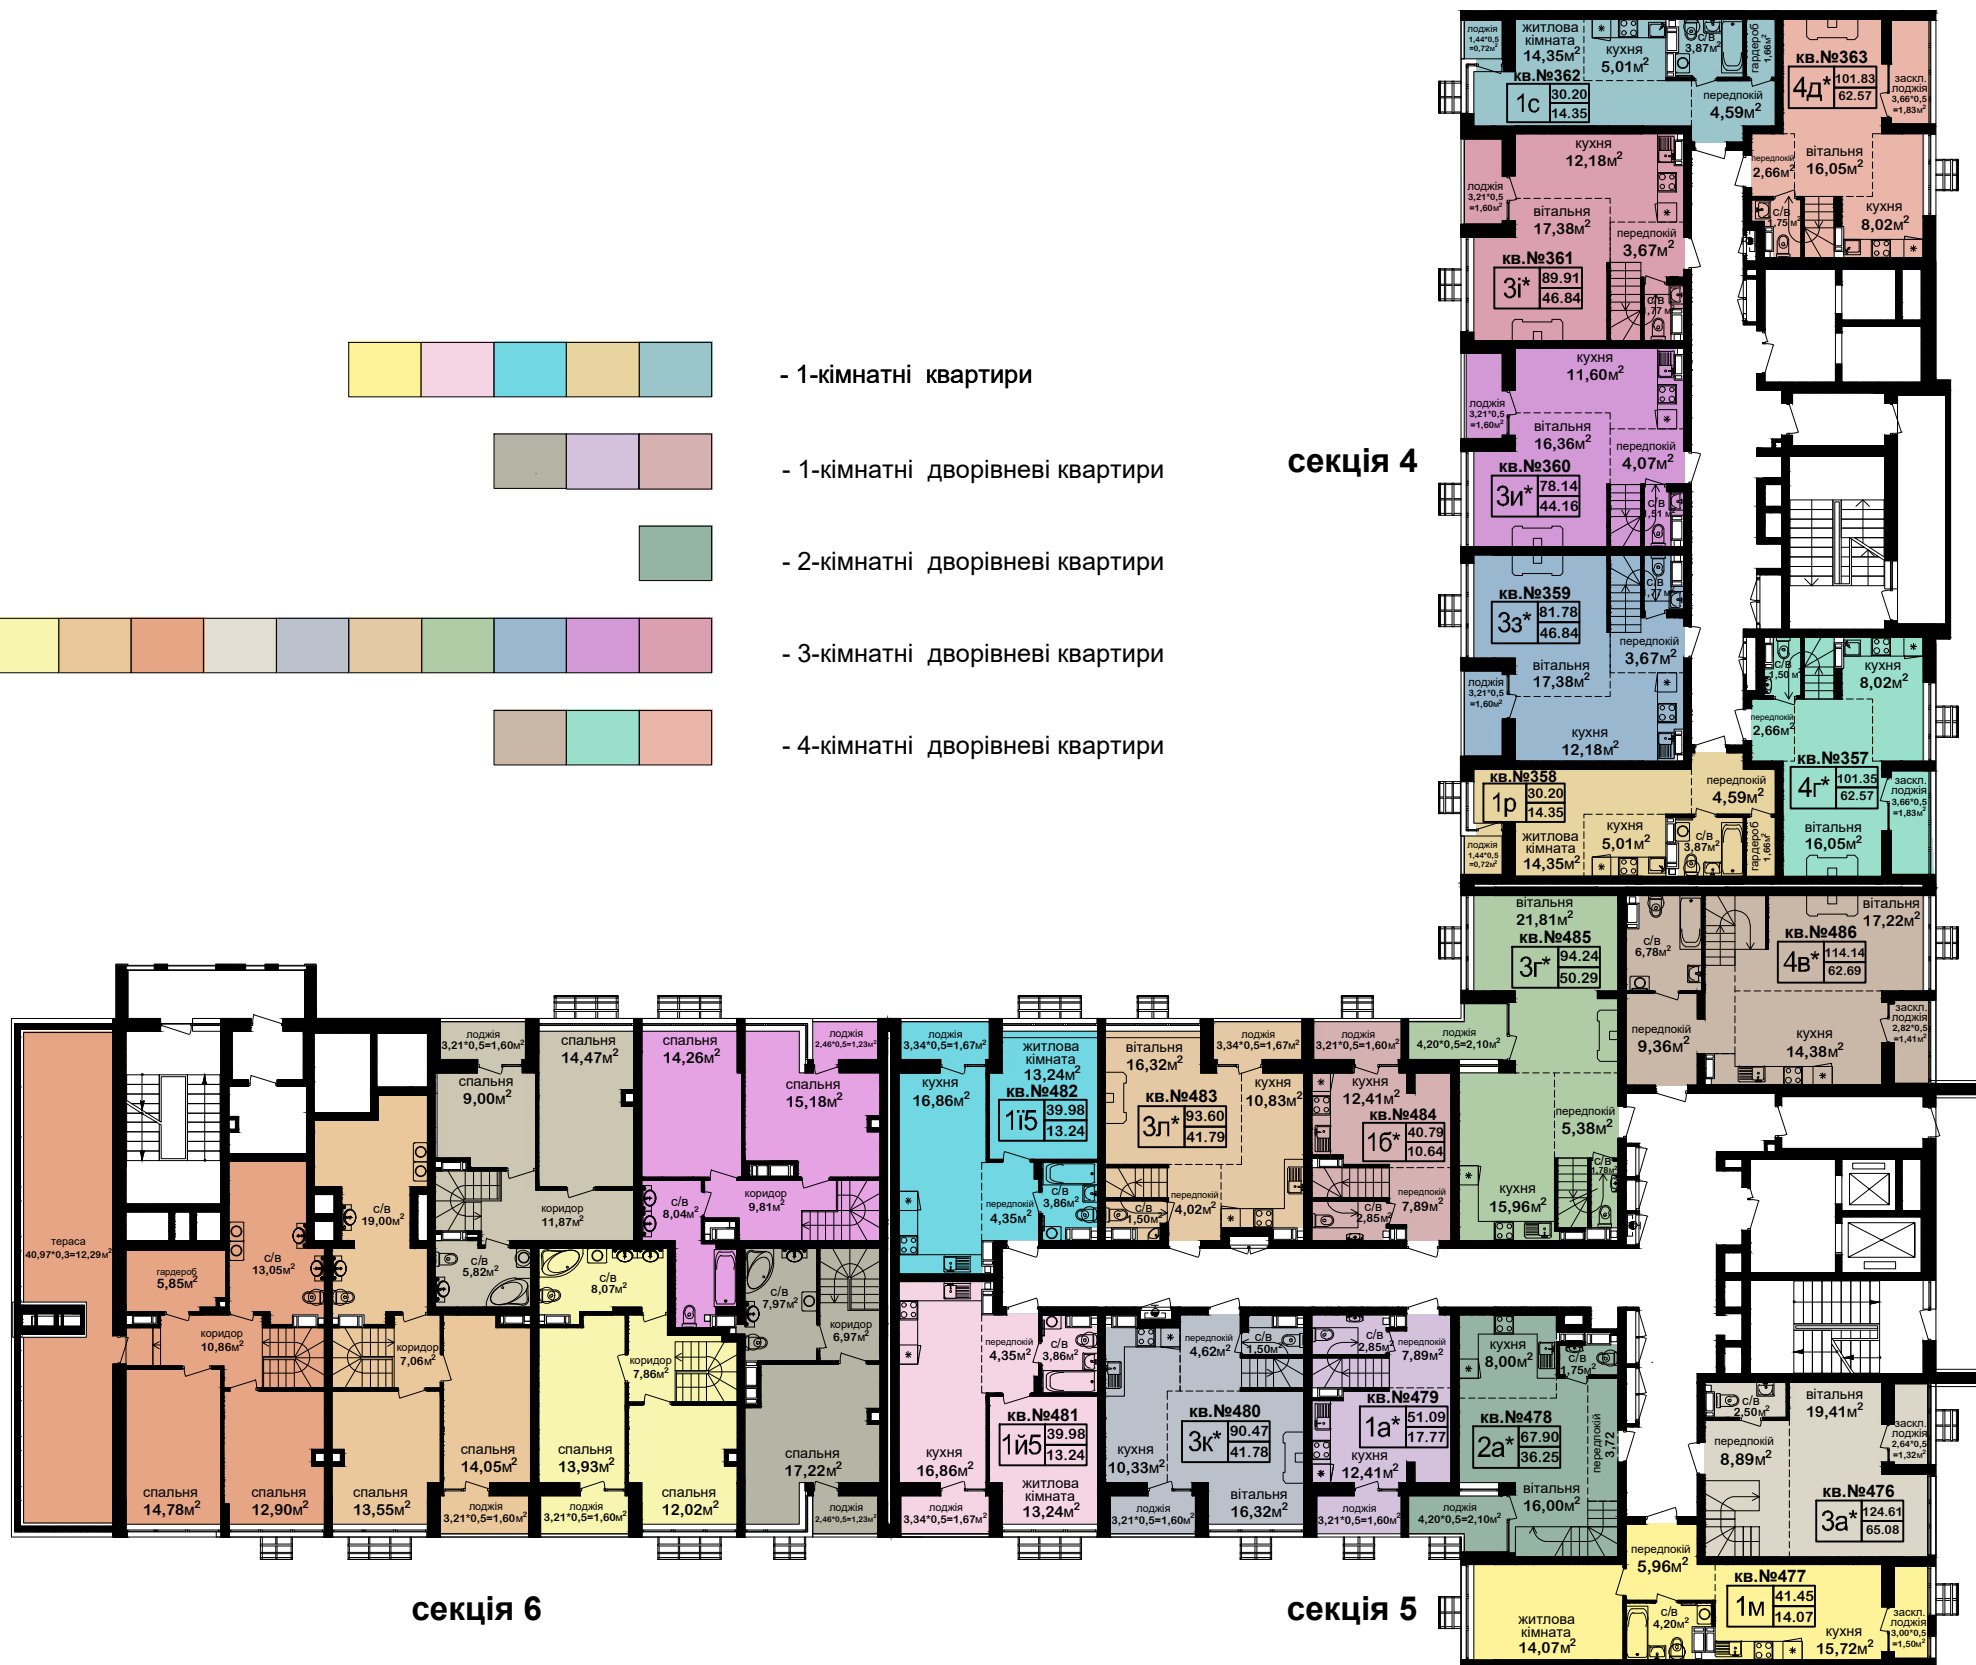

# План 16-го поверху

Схема блокування будинку

-  - 1-кімнатні квартири
-  - 1-кімнатні дворівневі квартири
-  - 2-кімнатні дворівневі квартири
-  - 3-кімнатні дворівневі квартири
-  - 4-кімнатні дворівневі квартири

Багатопверховий житловий будинок №1  
з вбудовано-прибудованими приміщеннями громадського призначення  
з об'єктами торгово-розважальної та ринкової інфраструктури  
на вул. Академіка Заболотного, 152 у Голосіївському р-ні м.Києва

# Другий рівень дворівневих квартир

Схема блокування будинку

-  - 1-кімнатні дворівневі квартири
-  - 2-кімнатні дворівневі квартири
-  - 3-кімнатні дворівневі квартири
-  - 4-кімнатні дворівневі квартири

секція 4

секція 5

Багатоповерховий житловий будинок №1  
 з вбудовано-прибудованими приміщеннями громадського призначення  
 з об'єктами торгово-розважальної та ринкової інфраструктури  
 на вул. Академіка Заболотного, 152 у Голосіївському р-ні м.Києва