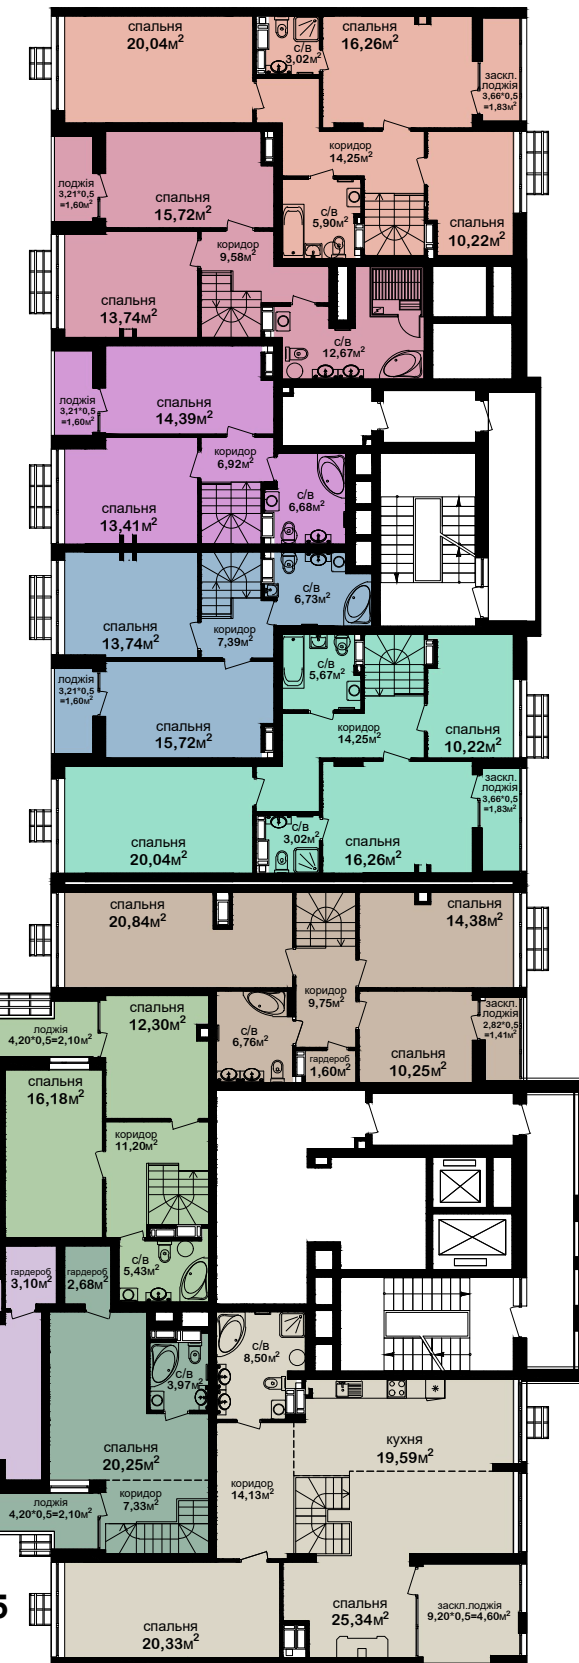

# План 16-го поверху

Схема блокування будинку

-  - 1-кімнатні квартири
-  - 1-кімнатні дворівневі квартири
-  - 2-кімнатні дворівневі квартири
-  - 3-кімнатні дворівневі квартири
-  - 4-кімнатні дворівневі квартири

Багатопверховий житловий будинок №1  
з вбудовано-прибудованими приміщеннями громадського призначення  
з об'єктами торгово-розважальної та ринкової інфраструктури  
на вул. Академіка Заболотного, 152 у Голосіївському р-ні м.Києва

# Другий рівень дворівневих квартир

Схема блокування будинку

-  - 1-кімнатні дворівневі квартири
-  - 2-кімнатні дворівневі квартири
-  - 3-кімнатні дворівневі квартири
-  - 4-кімнатні дворівневі квартири

секція 4

секція 5

Багатоповерховий житловий будинок №1  
 з вбудовано-прибудованими приміщеннями громадського призначення  
 з об'єктами торгово-розважальної та ринкової інфраструктури  
 на вул. Академіка Заболотного, 152 у Голосіївському р-ні м.Києва