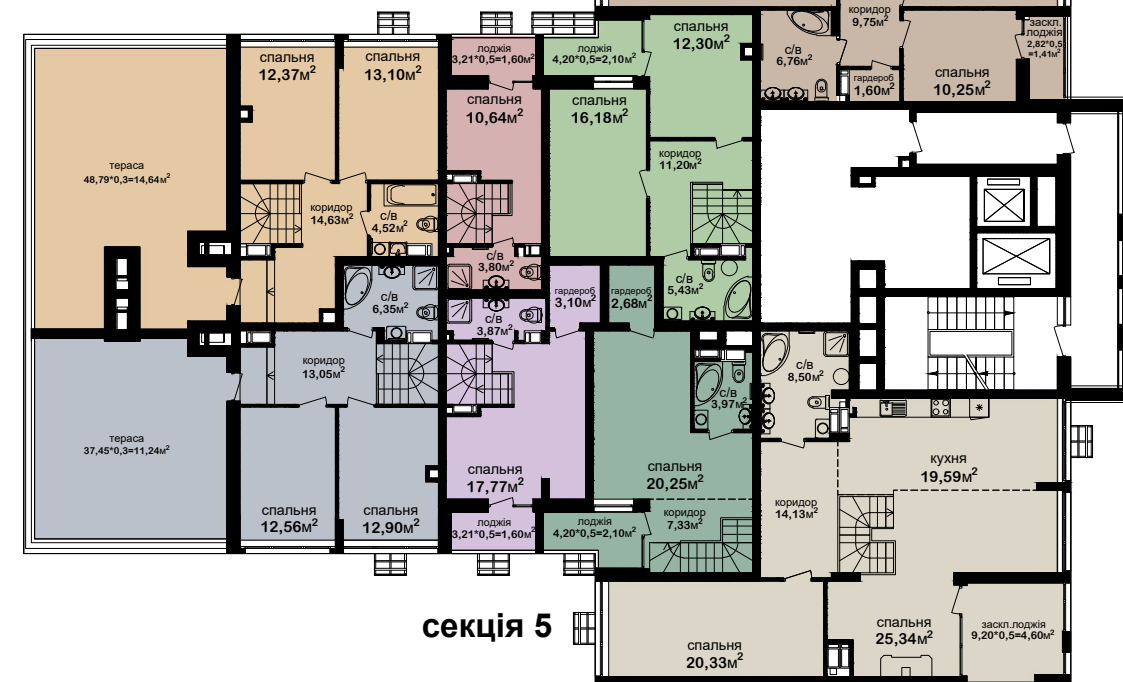

# План 16-го поверху

Схема блокування будинку

-  - 1-кімнатні квартири
-  - 1-кімнатні дворівневі квартири
-  - 2-кімнатні дворівневі квартири
-  - 3-кімнатні дворівневі квартири
-  - 4-кімнатні дворівневі квартири

# Другий рівень дворівневих квартир

Схема блокування будинку

-  - 1-кімнатні дворівневі квартири
-  - 2-кімнатні дворівневі квартири
-  - 3-кімнатні дворівневі квартири
-  - 4-кімнатні дворівневі квартири

секція 4

секція 5

Багатоповерховий житловий будинок №1  
 з вбудовано-прибудованими приміщеннями громадського призначення  
 з об'єктами торгово-розважальної та ринкової інфраструктури  
 на вул. Академіка Заболотного, 152 у Голосіївському р-ні м.Києва