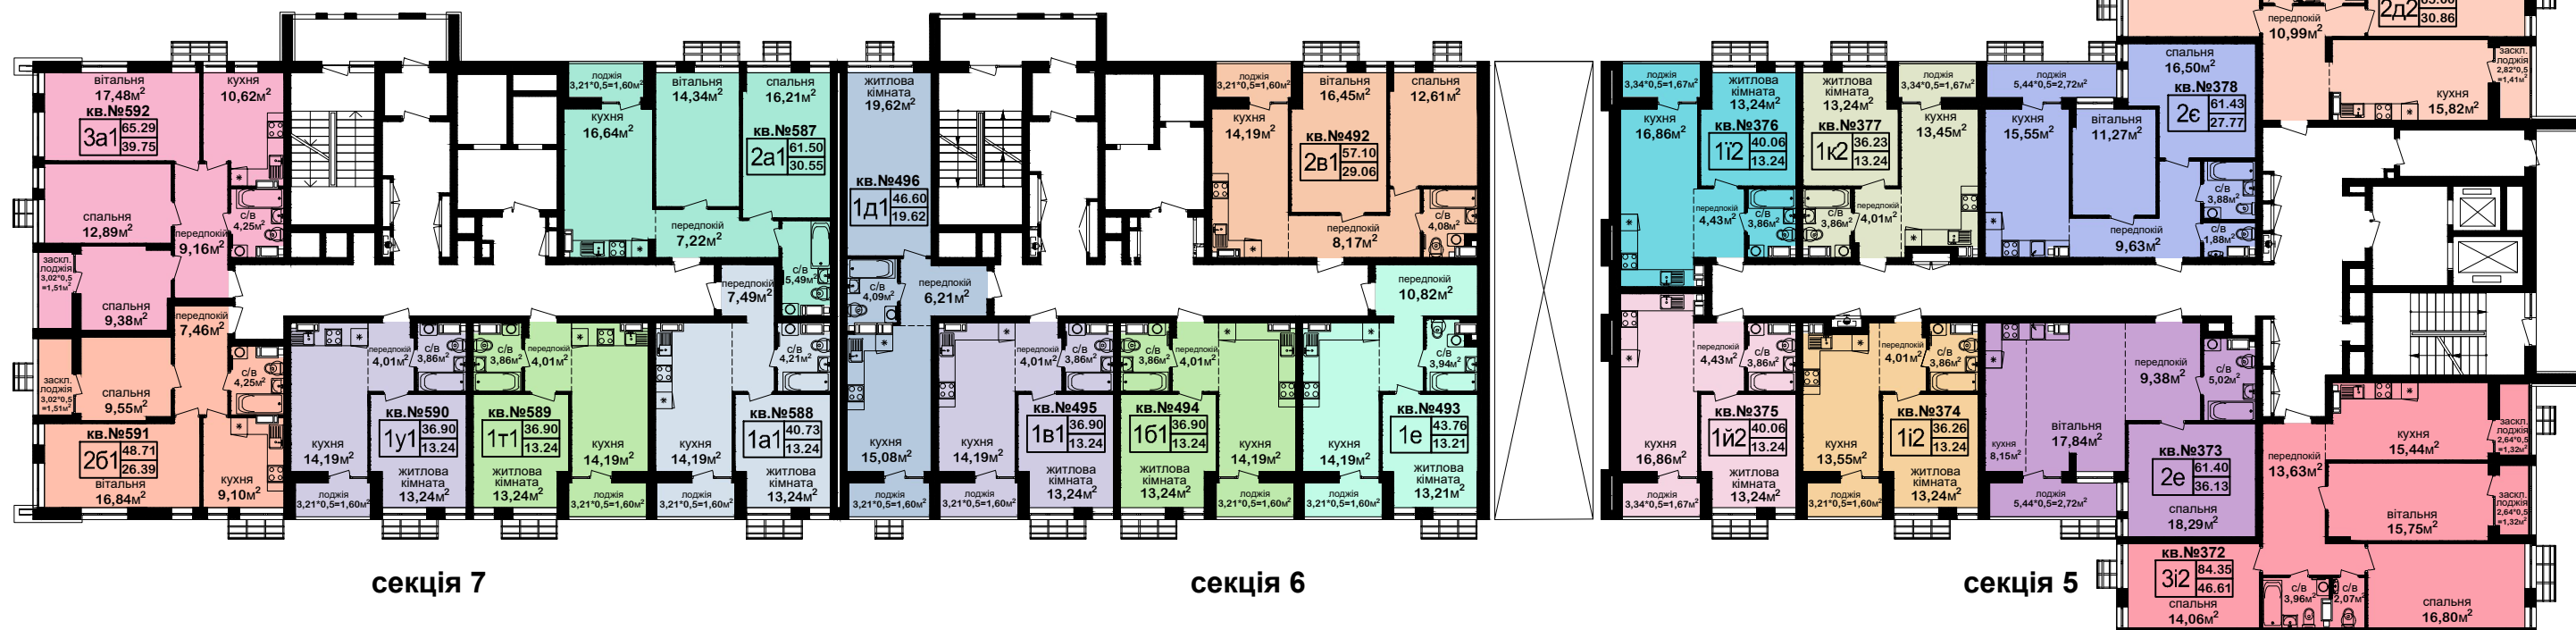

# План 3-го поверху

Схема блокування будинку

Багатопверховий житловий будинок №1  
з вбудовано-прибудованими приміщеннями громадського призначення  
з об'єктами торгово-розважальної та ринкової інфраструктури  
на вул. Академіка Заболотного, 152 у Голосіївському р-ні м.Києва